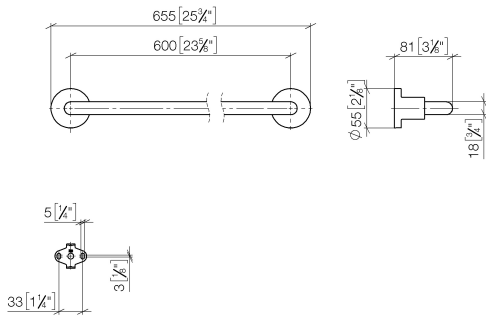

83 060 892

- gauge 600 mm
- width 655mm
- height 55 mm
- rosette Ø 55 mm
- 81mm projection

Fits TARA

	Brushed Chrome	83 060 892-93
	Chrome	83 060 892-00
	Brushed Platinum	83 060 892-06
	Platinum	83 060 892-08
	Dark Chrome	83 060 892-19
	Brushed Durabrass (23kt Gold)	83 060 892-28
	Matte Black	83 060 892-33
	Brushed Champagne (22kt Gold)	83 060 892-46
	Champagne (22kt Gold)	83 060 892-47
	Brushed Dark Platinum	83 060 892-99

83 060 892

mm [inches]

83 060 892

Parts for other finishes can be found here: [Chrome](#)

Spare parts list

No.	Item Number	Name	Quantity used	Delivery time
1	05 28 22 589 00-93	holder	1	20
2	08 17 89 505-93	holder	2	20
3	04 31 11 113 00 90	pin	2	2
4	09 30 11 046 90	disc	2	2
5	09 30 30 071 90	screw	2	2
6	05 17 20 739 00 90	fixing set	2	2