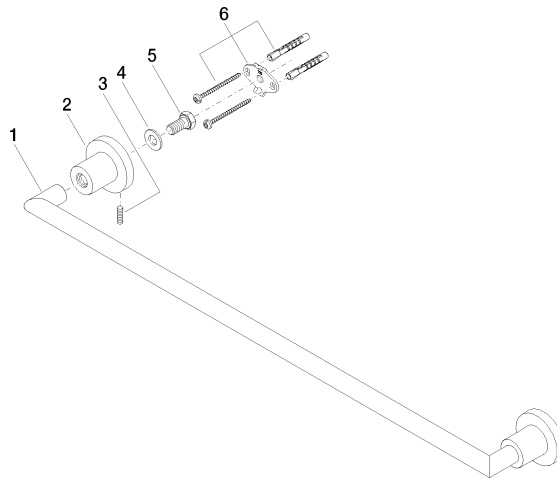

83 060 892

- gauge 600 mm
- width 655mm
- height 55 mm
- rosette Ø 55 mm
- 81mm projection

Fits TARA

	Brushed Chrome	83 060 892-93
	Chrome	83 060 892-00
	Brushed Platinum	83 060 892-06
	Platinum	83 060 892-08
	Dark Chrome	83 060 892-19
	Brushed Durabrass (23kt Gold)	83 060 892-28
	Matte Black	83 060 892-33
	Brushed Champagne (22kt Gold)	83 060 892-46
	Champagne (22kt Gold)	83 060 892-47
	Brushed Dark Platinum	83 060 892-99

83 060 892

mm [inches]

83 060 892

Parts for other finishes can be found here: [Chrome](#)

Spare parts list

No.	Item Number	Name	Quantity used	Delivery time
1	05 28 22 589 00-93	holder	1	20
2	08 17 89 505-93	holder	2	20
3	04 31 11 113 00 90	pin	2	2
4	09 30 11 046 90	disc	2	2
5	09 30 30 071 90	screw	2	2
6	05 17 20 739 00 90	fixing set	2	2