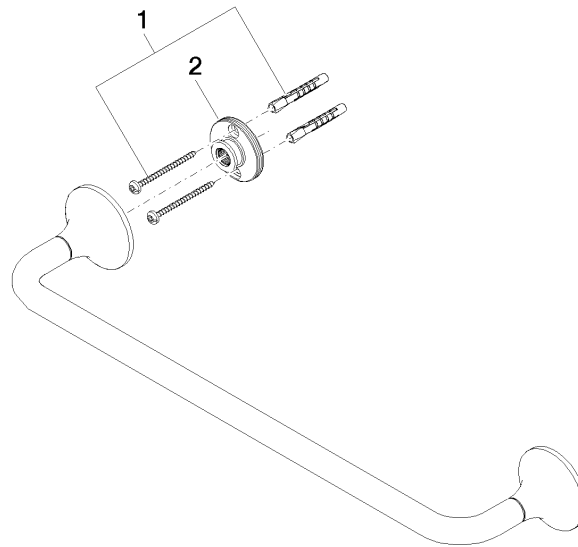

83 070 809

- gauge 450 mm
- width 510mm
- height 60 mm
- 88mm projection

	Brushed Platinum	83 070 809-06
	Chrome	83 070 809-00
	Platinum	83 070 809-08
	Dark Chrome	83 070 809-19
	Brushed Durabronze (23kt Gold)	83 070 809-28
	Brushed Bronze	83 070 809-42
	Brushed Champagne (22kt Gold)	83 070 809-46
	Champagne (22kt Gold)	83 070 809-47
	Brushed Dark Platinum	83 070 809-99

83 070 809

mm [inches]

83 070 809

Parts for other finishes can be found here: [Chrome](#)

### Spare parts list

No.	Item Number	Name	Quantity used	Delivery time
1	05 30 31 025 00 90	fixing set	1	2
2	90 17 20 759 00 90	disc	1	2