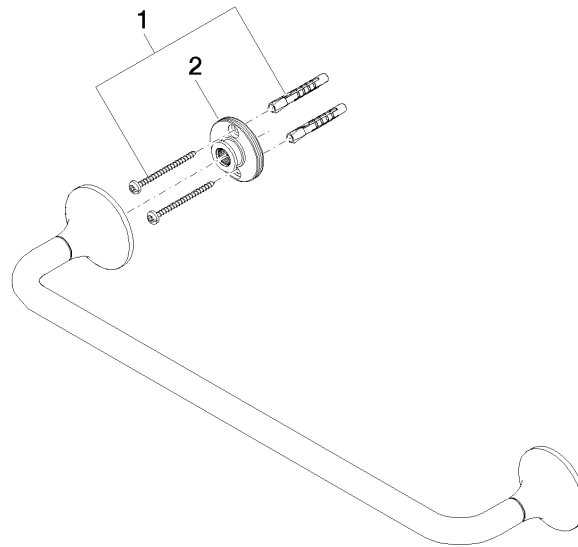

83 070 809

- gauge 450 mm
- width 510mm
- height 60 mm
- 88mm projection

	Dark Chrome	83 070 809-19
	Chrome	83 070 809-00
	Brushed Platinum	83 070 809-06
	Platinum	83 070 809-08
	Brushed Durabronze (23kt Gold)	83 070 809-28
	Brushed Bronze	83 070 809-42
	Brushed Champagne (22kt Gold)	83 070 809-46
	Champagne (22kt Gold)	83 070 809-47
	Brushed Dark Platinum	83 070 809-99

83 070 809

mm [inches]

83 070 809

Parts for other finishes can be found here: [Chrome](#)

Spare parts list

No.	Item Number	Name	Quantity used	Delivery time
1	05 30 31 025 00 90	fixing set	1	2
2	90 17 20 759 00 90	disc	1	2