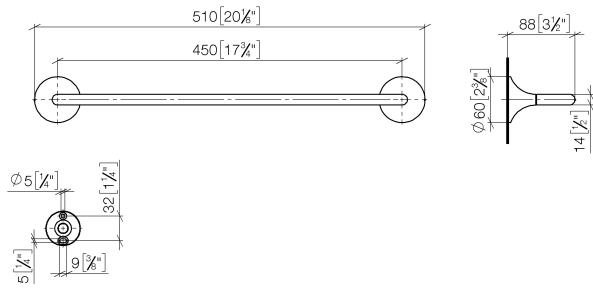

83 070 809

- gauge 450 mm
- width 510mm
- height 60 mm
- 88mm projection

	Dark Chrome	83 070 809-19
	Chrome	83 070 809-00
	Brushed Platinum	83 070 809-06
	Platinum	83 070 809-08
	Brushed Durabronze (23kt Gold)	83 070 809-28
	Brushed Bronze	83 070 809-42
	Brushed Champagne (22kt Gold)	83 070 809-46
	Champagne (22kt Gold)	83 070 809-47
	Brushed Dark Platinum	83 070 809-99

83 070 809

mm [inches]

83 070 809

Parts for other finishes can be found here: [Chrome](#)

Spare parts list

No.	Item Number	Name	Quantity used	Delivery time
1	05 30 31 025 00 90	fixing set	1	2
2	90 17 20 759 00 90	disc	1	2