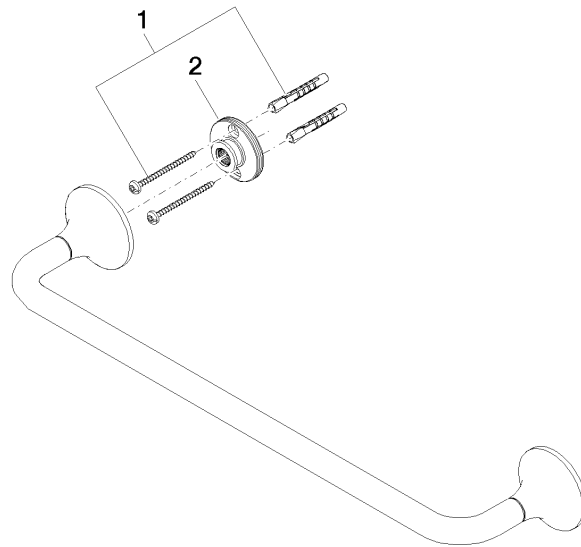

83 070 809

- gauge 450 mm
- width 510mm
- height 60 mm
- 88mm projection

|   |                               |               |
|---|-------------------------------|---------------|
|  | Brushed Durabronz (23kt Gold) | 83 070 809-28 |
|  | Chrome                        | 83 070 809-00 |
|  | Brushed Platinum              | 83 070 809-06 |
|  | Platinum                      | 83 070 809-08 |
|  | Dark Chrome                   | 83 070 809-19 |
|  | Brushed Bronze                | 83 070 809-42 |
|  | Brushed Champagne (22kt Gold) | 83 070 809-46 |
|  | Champagne (22kt Gold)         | 83 070 809-47 |
|  | Brushed Dark Platinum         | 83 070 809-99 |

83 070 809

mm [inches]

83 070 809

Parts for other finishes can be found here: [Chrome](#)

### Spare parts list

| No. | Item Number        | Name       | Quantity used | Delivery time |
|-----|--------------------|------------|---------------|---------------|
| 1   | 05 30 31 025 00 90 | fixing set | 1             | 2             |
| 2   | 90 17 20 759 00 90 | disc       | 1             | 2             |