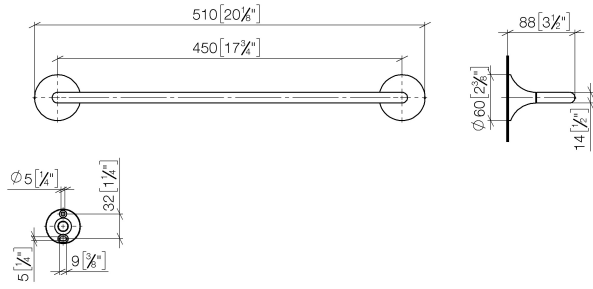

83 070 809

- gauge 450 mm
- width 510mm
- height 60 mm
- 88mm projection

|   |                               |               |
|---|-------------------------------|---------------|
|  | Brushed Durabronz (23kt Gold) | 83 070 809-28 |
|  | Chrome                        | 83 070 809-00 |
|  | Brushed Platinum              | 83 070 809-06 |
|  | Platinum                      | 83 070 809-08 |
|  | Dark Chrome                   | 83 070 809-19 |
|  | Brushed Bronze                | 83 070 809-42 |
|  | Brushed Champagne (22kt Gold) | 83 070 809-46 |
|  | Champagne (22kt Gold)         | 83 070 809-47 |
|  | Brushed Dark Platinum         | 83 070 809-99 |

83 070 809

mm [inches]

83 070 809

Parts for other finishes can be found here: [Chrome](#)

### Spare parts list

| No. | Item Number        | Name       | Quantity used | Delivery time |
|-----|--------------------|------------|---------------|---------------|
| 1   | 05 30 31 025 00 90 | fixing set | 1             | 2             |
| 2   | 90 17 20 759 00 90 | disc       | 1             | 2             |