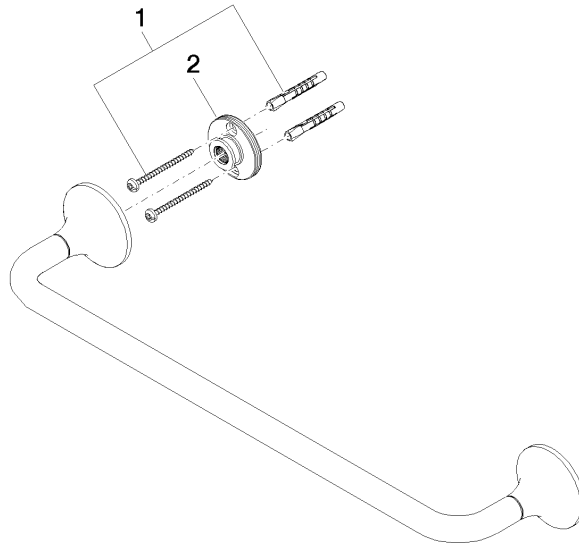

83 070 809

- gauge 450 mm
- width 510mm
- height 60 mm
- 88mm projection

	Brushed Bronze	83 070 809-42
	Chrome	83 070 809-00
	Brushed Platinum	83 070 809-06
	Platinum	83 070 809-08
	Dark Chrome	83 070 809-19
	Brushed Durabronze (23kt Gold)	83 070 809-28
	Brushed Champagne (22kt Gold)	83 070 809-46
	Champagne (22kt Gold)	83 070 809-47
	Brushed Dark Platinum	83 070 809-99

83 070 809

mm [inches]

83 070 809

Parts for other finishes can be found here: [Chrome](#)

Spare parts list

No.	Item Number	Name	Quantity used	Delivery time
1	05 30 31 025 00 90	fixing set	1	2
2	90 17 20 759 00 90	disc	1	2