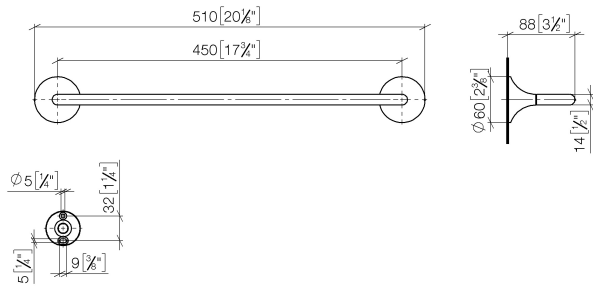

83 070 809

- gauge 450 mm
- width 510mm
- height 60 mm
- 88mm projection

	Brushed Bronze	83 070 809-42
	Chrome	83 070 809-00
	Brushed Platinum	83 070 809-06
	Platinum	83 070 809-08
	Dark Chrome	83 070 809-19
	Brushed Durabronze (23kt Gold)	83 070 809-28
	Brushed Champagne (22kt Gold)	83 070 809-46
	Champagne (22kt Gold)	83 070 809-47
	Brushed Dark Platinum	83 070 809-99

83 070 809

mm [inches]

83 070 809

Parts for other finishes can be found here: [Chrome](#)

Spare parts list

No.	Item Number	Name	Quantity used	Delivery time
1	05 30 31 025 00 90	fixing set	1	2
2	90 17 20 759 00 90	disc	1	2