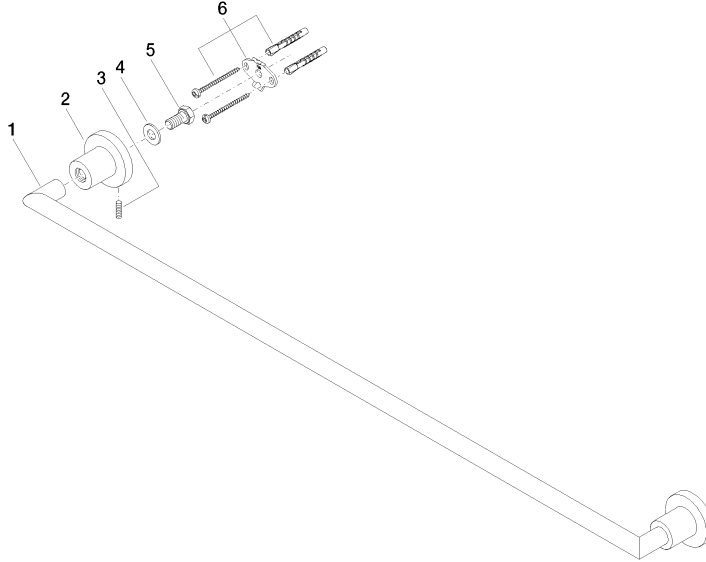

83 080 892 Product version from 4/1/2024

- gauge 800 mm
- width 855mm
- height 55 mm
- rosette Ø 55 mm
- 81mm projection

Fits TARA

	Platinum	83 080 892-08
	Chrome	83 080 892-00
	Brushed Platinum	83 080 892-06
	Dark Chrome	83 080 892-19
	Brushed Durabronze (23kt Gold)	83 080 892-28
	Matte Black	83 080 892-33
	Brushed Bronze	83 080 892-42
	Brushed Champagne (22kt Gold)	83 080 892-46
	Champagne (22kt Gold)	83 080 892-47
	Brushed Chrome	83 080 892-93
	Brushed Dark Platinum	83 080 892-99

83 080 892 Product version from 4/1/2024

mm [inches]

83 080 892 Product version from 4/1/2024

Parts for other finishes can be found here: [Chrome](#)

### Spare parts list

No.	Item Number	Name	Quantity used	Delivery time
2	08 17 89 505-08	holder	2.00	40
1	05 28 22 590 00-08	bar	1.00	40
6	05 17 20 739 00 90	fixing set	2.00	2
5	09 30 30 071 90	screw	2.00	2
4	09 30 11 046 90	disc	2.00	2
3	04 31 11 113 00 90	pin	2.00	2