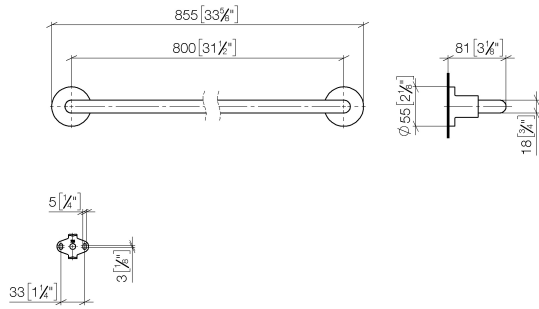

83 080 892 Product version from 4/1/2024

- gauge 800 mm
- width 855mm
- height 55 mm
- rosette Ø 55 mm
- 81mm projection

Fits TARA

	Platinum	83 080 892-08
	Chrome	83 080 892-00
	Brushed Platinum	83 080 892-06
	Dark Chrome	83 080 892-19
	Brushed Durabronze (23kt Gold)	83 080 892-28
	Matte Black	83 080 892-33
	Brushed Bronze	83 080 892-42
	Brushed Champagne (22kt Gold)	83 080 892-46
	Champagne (22kt Gold)	83 080 892-47
	Brushed Chrome	83 080 892-93
	Brushed Dark Platinum	83 080 892-99

83 080 892 Product version from 4/1/2024

mm [inches]

83 080 892 Product version from 4/1/2024

Parts for other finishes can be found here: [Chrome](#)

### Spare parts list

No.	Item Number	Name	Quantity used	Delivery time
2	08 17 89 505-08	holder	2.00	40
1	05 28 22 590 00-08	bar	1.00	40
6	05 17 20 739 00 90	fixing set	2.00	2
5	09 30 30 071 90	screw	2.00	2
4	09 30 11 046 90	disc	2.00	2
3	04 31 11 113 00 90	pin	2.00	2