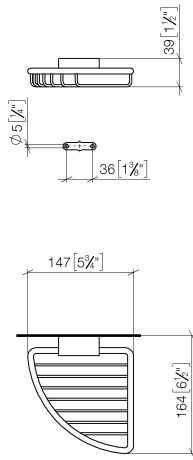

Corner soap basket - Platinum

IMO

83 281 530

- width 150mm
- height 40 mm
- 165mm projection

Fits: IMO, LULU, MADISON, MEM, TARA,
CL.1, LISSÉ, VAIA, META, CYO

	Platinum	83 281 530-08
	Chrome	83 281 530-00
	Brushed Platinum	83 281 530-06
	Durabress (23kt Gold)	83 281 530-09
	Dark Chrome	83 281 530-19
	Light Gold	83 281 530-26
	Brushed Light Gold	83 281 530-27
	Brushed Durabress (23kt Gold)	83 281 530-28
	Matte Black	83 281 530-33
	Brushed Bronze	83 281 530-42
	Brushed Champagne (22kt Gold)	83 281 530-46
	Champagne (22kt Gold)	83 281 530-47
	Brushed Chrome	83 281 530-93
	Brushed Dark Platinum	83 281 530-99

83 281 530

mm [inches]

83 281 530

Parts for other finishes can be found here: [Chrome](#)

Spare parts list

No.	Item Number	Name	Quantity used	Delivery time
1	05 30 31 025 00 90	fixing set	1	2
2	09 17 20 030 90	holder	1	2
3	08 17 30 501-08	holder	1	40
4	08 18 90 905-08	basket	1	60
5	09 31 11 002 90	pin	1	2
6	90 30 11 029 00 90	disc	2	2
7	09 30 30 054 90	screw	2	2