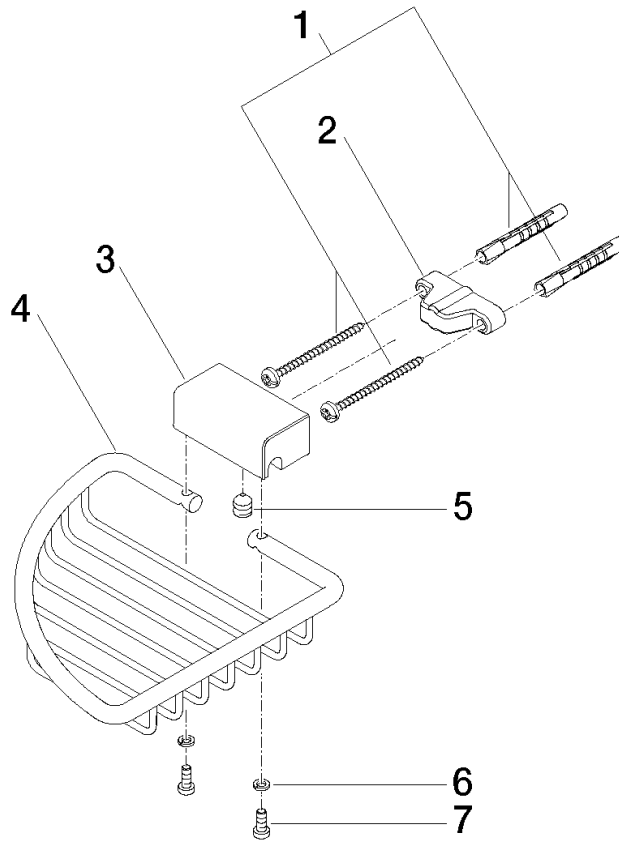

Corner soap basket - Platinum

IMO

83 281 530

- width 150mm
- height 40 mm
- 165mm projection

Fits: IMO, LULU, MADISON, MEM, TARA,
CL.1, LISSÉ, VAIA, META, CYO

	Platinum	83 281 530-08
	Chrome	83 281 530-00
	Brushed Platinum	83 281 530-06
	Durabress (23kt Gold)	83 281 530-09
	Dark Chrome	83 281 530-19
	Light Gold	83 281 530-26
	Brushed Light Gold	83 281 530-27
	Brushed Durabress (23kt Gold)	83 281 530-28
	Matte Black	83 281 530-33
	Brushed Bronze	83 281 530-42
	Brushed Champagne (22kt Gold)	83 281 530-46
	Champagne (22kt Gold)	83 281 530-47
	Brushed Chrome	83 281 530-93
	Brushed Dark Platinum	83 281 530-99

83 281 530

mm [inches]

83 281 530

Parts for other finishes can be found here: [Chrome](#)

Spare parts list

No.	Item Number	Name	Quantity used	Delivery time
1	05 30 31 025 00 90	fixing set	1	2
2	09 17 20 030 90	holder	1	2
3	08 17 30 501-08	holder	1	40
4	08 18 90 905-08	basket	1	60
5	09 31 11 002 90	pin	1	2
6	90 30 11 029 00 90	disc	2	2
7	09 30 30 054 90	screw	2	2