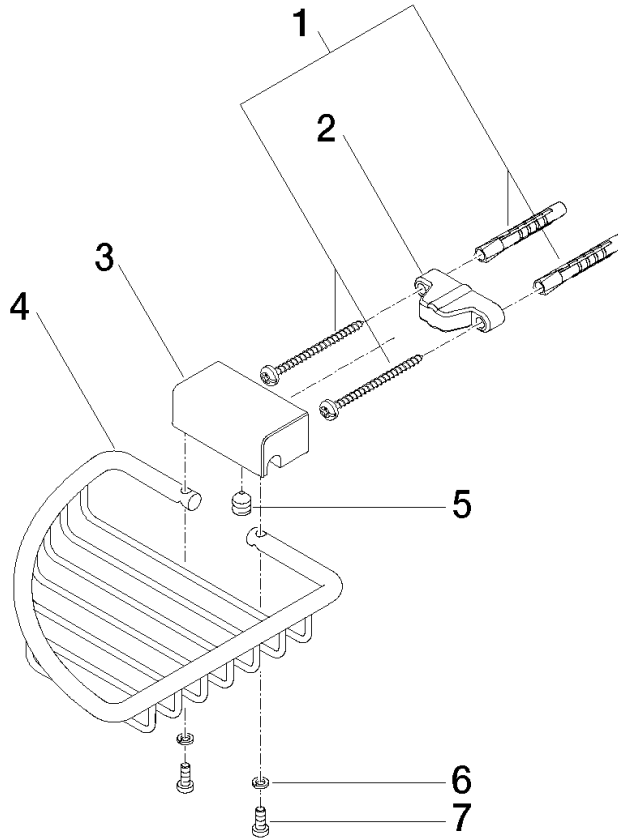

Corner soap basket - Durabronz (23kt Gold)

IMO

83 281 530

- width 150mm
- height 40 mm
- 165mm projection

Fits: IMO, LULU, MADISON, MEM, TARA,
CL.1, LISSÉ, VAIA, META, CYO

	Durabronz (23kt Gold)	83 281 530-09
	Chrome	83 281 530-00
	Brushed Platinum	83 281 530-06
	Platinum	83 281 530-08
	Dark Chrome	83 281 530-19
	Light Gold	83 281 530-26
	Brushed Light Gold	83 281 530-27
	Brushed Durabronz (23kt Gold)	83 281 530-28
	Matte Black	83 281 530-33
	Brushed Bronze	83 281 530-42
	Brushed Champagne (22kt Gold)	83 281 530-46
	Champagne (22kt Gold)	83 281 530-47
	Brushed Chrome	83 281 530-93
	Brushed Dark Platinum	83 281 530-99

83 281 530

mm [inches]

83 281 530

Parts for other finishes can be found here: [Chrome](#)

Spare parts list

No.	Item Number	Name	Quantity used	Delivery time
1	05 30 31 025 00 90	fixing set	1	2
2	09 17 20 030 90	holder	1	2
3	08 17 30 501-09	holder	1	60
4	08 18 90 905-09	basket	1	60
5	09 31 11 002 90	pin	1	2
6	90 30 11 029 00 90	disc	2	2
7	09 30 30 054 90	screw	2	2