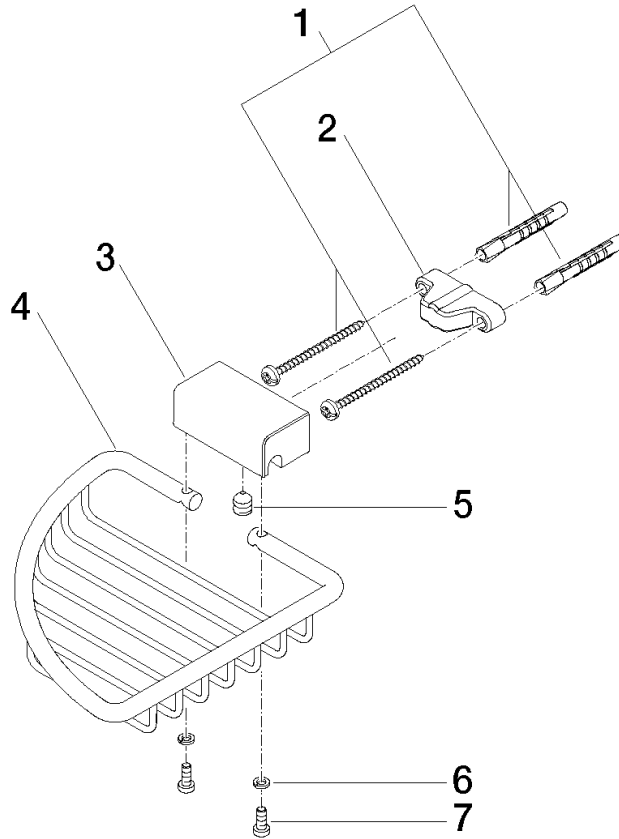

Corner soap basket - Brushed Light Gold

IMO

83 281 530

- width 150mm
- height 40 mm
- 165mm projection

Fits: IMO, LULU, MADISON, MEM, TARA,
CL.1, LISSÉ, VAIA, META, CYO

	Brushed Light Gold	83 281 530-27
	Chrome	83 281 530-00
	Brushed Platinum	83 281 530-06
	Platinum	83 281 530-08
	Durabass (23kt Gold)	83 281 530-09
	Dark Chrome	83 281 530-19
	Light Gold	83 281 530-26
	Brushed Durabass (23kt Gold)	83 281 530-28
	Matte Black	83 281 530-33
	Brushed Bronze	83 281 530-42
	Brushed Champagne (22kt Gold)	83 281 530-46
	Champagne (22kt Gold)	83 281 530-47
	Brushed Chrome	83 281 530-93
	Brushed Dark Platinum	83 281 530-99

83 281 530

mm [inches]

83 281 530

Parts for other finishes can be found here: [Chrome](#)

Spare parts list

No.	Item Number	Name	Quantity used	Delivery time
1	05 30 31 025 00 90	fixing set	1	2
2	09 17 20 030 90	holder	1	2
3	08 17 30 501-27	holder	1	60
4	08 18 90 905-27	basket	1	60
5	09 31 11 002 90	pin	1	2
6	90 30 11 029 00 90	disc	2	2
7	09 30 30 054 90	screw	2	2