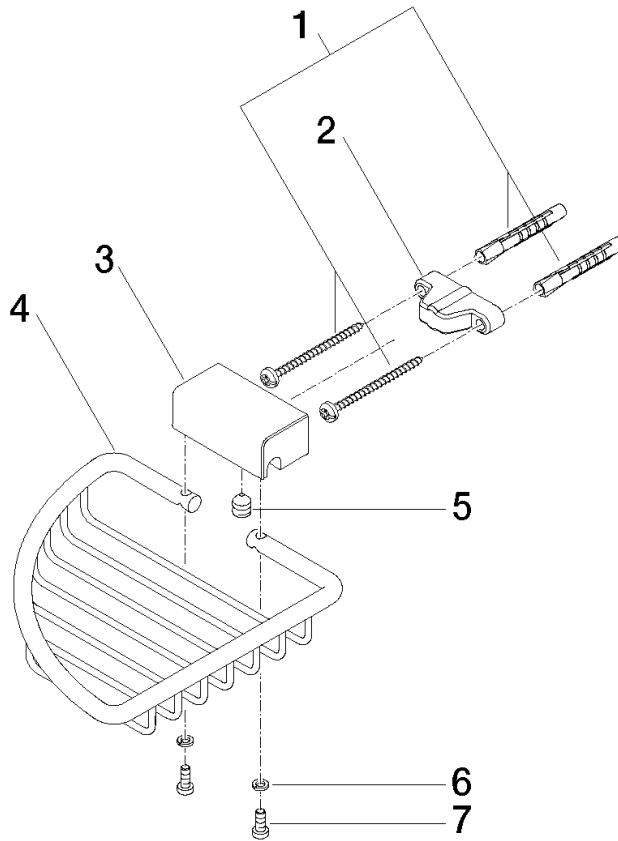

Corner soap basket - Matte Black

IMO

83 281 530

- width 150mm
- height 40 mm
- 165mm projection

Fits: IMO, LULU, MADISON, MEM, TARA, CL.1, LISSÉ, VAIA, META, CYO

	Matte Black	83 281 530-33
	Chrome	83 281 530-00
	Brushed Platinum	83 281 530-06
	Platinum	83 281 530-08
	Durabass (23kt Gold)	83 281 530-09
	Dark Chrome	83 281 530-19
	Light Gold	83 281 530-26
	Brushed Light Gold	83 281 530-27
	Brushed Durabass (23kt Gold)	83 281 530-28
	Brushed Bronze	83 281 530-42
	Brushed Champagne (22kt Gold)	83 281 530-46
	Champagne (22kt Gold)	83 281 530-47
	Brushed Chrome	83 281 530-93
	Brushed Dark Platinum	83 281 530-99

83 281 530

mm [inches]

83 281 530

Parts for other finishes can be found here: [Chrome](#)

Spare parts list

No.	Item Number	Name	Quantity used	Delivery time
1	05 30 31 025 00 90	fixing set	1	2
2	09 17 20 030 90	holder	1	2
3	08 17 30 501-33	holder	1	60
4	08 18 90 905-33	basket	1	60
5	09 31 11 002 90	pin	1	2
6	90 30 11 029 00 90	disc	2	2
7	09 30 30 054 90	screw	2	2