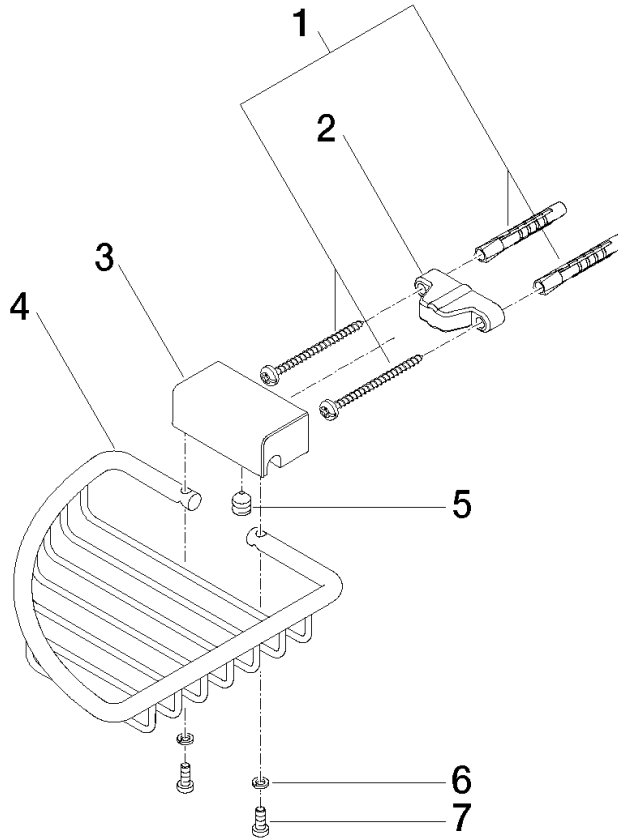

Corner soap basket - Brushed Bronze

IMO

83 281 530

- width 150mm
- height 40 mm
- 165mm projection

Fits: IMO, LULU, MADISON, MEM, TARA, CL.1, LISSÉ, VAIA, META, CYO

	Brushed Bronze	83 281 530-42
	Chrome	83 281 530-00
	Brushed Platinum	83 281 530-06
	Platinum	83 281 530-08
	Durabronze (23kt Gold)	83 281 530-09
	Dark Chrome	83 281 530-19
	Light Gold	83 281 530-26
	Brushed Light Gold	83 281 530-27
	Brushed Durabronze (23kt Gold)	83 281 530-28
	Matte Black	83 281 530-33
	Brushed Champagne (22kt Gold)	83 281 530-46
	Champagne (22kt Gold)	83 281 530-47
	Brushed Chrome	83 281 530-93
	Brushed Dark Platinum	83 281 530-99

83 281 530

mm [inches]

83 281 530

Parts for other finishes can be found here: [Chrome](#)

Spare parts list

No.	Item Number	Name	Quantity used	Delivery time
1	05 30 31 025 00 90	fixing set	1	2
2	09 17 20 030 90	holder	1	2
3	08 17 30 501-42	holder	1	60
4	08 18 90 905-42	basket	1	60
5	09 31 11 002 90	pin	1	2
6	90 30 11 029 00 90	disc	2	2
7	09 30 30 054 90	screw	2	2