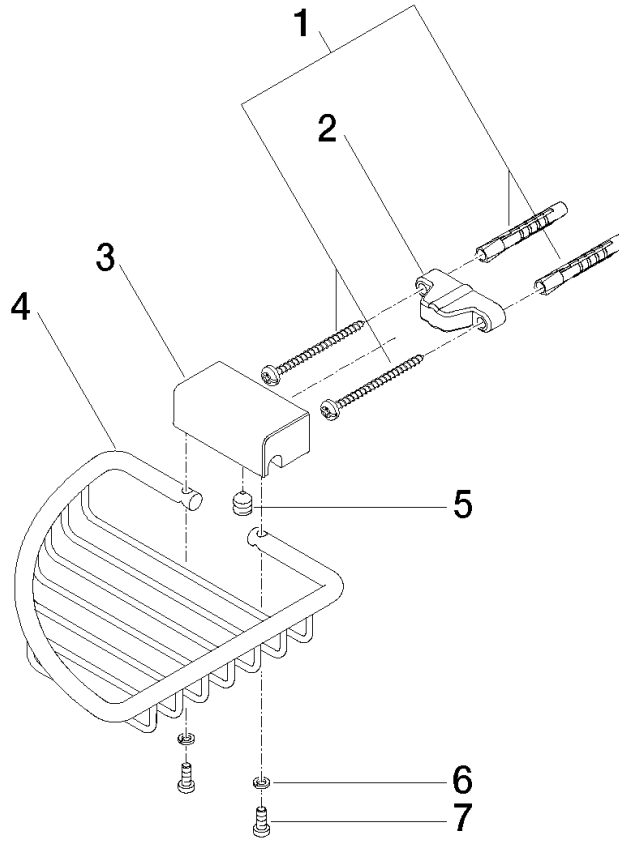

Corner soap basket - Brushed Champagne (22kt Gold)

IMO

83 281 530

- width 150mm
- height 40 mm
- 165mm projection

Fits: IMO, LULU, MADISON, MEM, TARA, CL.1, LISSÉ, VAIA, META, CYO

	Brushed Champagne (22kt Gold)	83 281 530-46
	Chrome	83 281 530-00
	Brushed Platinum	83 281 530-06
	Platinum	83 281 530-08
	Durabross (23kt Gold)	83 281 530-09
	Dark Chrome	83 281 530-19
	Light Gold	83 281 530-26
	Brushed Light Gold	83 281 530-27
	Brushed Durabross (23kt Gold)	83 281 530-28
	Matte Black	83 281 530-33
	Brushed Bronze	83 281 530-42
	Champagne (22kt Gold)	83 281 530-47
	Brushed Chrome	83 281 530-93
	Brushed Dark Platinum	83 281 530-99

83 281 530

mm [inches]

83 281 530

Parts for other finishes can be found here: [Chrome](#)

Spare parts list

No.	Item Number	Name	Quantity used	Delivery time
1	05 30 31 025 00 90	fixing set	1	2
2	09 17 20 030 90	holder	1	2
3	08 17 30 501-46	holder	1	30
4	08 18 90 905-46	basket	1	30
5	09 31 11 002 90	pin	1	2
6	90 30 11 029 00 90	disc	2	2
7	09 30 30 054 90	screw	2	2