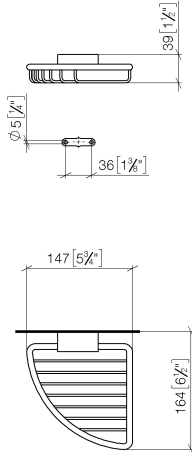

**Corner soap basket - Champagne (22kt Gold)**

IMO

83 281 530

- width 150mm
- height 40 mm
- 165mm projection

Fits: IMO, LULU, MADISON, MEM, TARA,  
CL.1, LISSÉ, VAIA, META, CYO

	Champagne (22kt Gold)	83 281 530-47
	Chrome	83 281 530-00
	Brushed Platinum	83 281 530-06
	Platinum	83 281 530-08
	Durabrass (23kt Gold)	83 281 530-09
	Dark Chrome	83 281 530-19
	Light Gold	83 281 530-26
	Brushed Light Gold	83 281 530-27
	Brushed Durabrass (23kt Gold)	83 281 530-28
	Matte Black	83 281 530-33
	Brushed Bronze	83 281 530-42
	Brushed Champagne (22kt Gold)	83 281 530-46
	Brushed Chrome	83 281 530-93
	Brushed Dark Platinum	83 281 530-99

83 281 530

mm [inches]

83 281 530

Parts for other finishes can be found here: [Chrome](#)

### Spare parts list

No.	Item Number	Name	Quantity used	Delivery time
1	05 30 31 025 00 90	fixing set	1	2
2	09 17 20 030 90	holder	1	2
3	08 17 30 501-47	holder	1	30
4	08 18 90 905-47	basket	1	30
5	09 31 11 002 90	pin	1	2
6	90 30 11 029 00 90	disc	2	2
7	09 30 30 054 90	screw	2	2