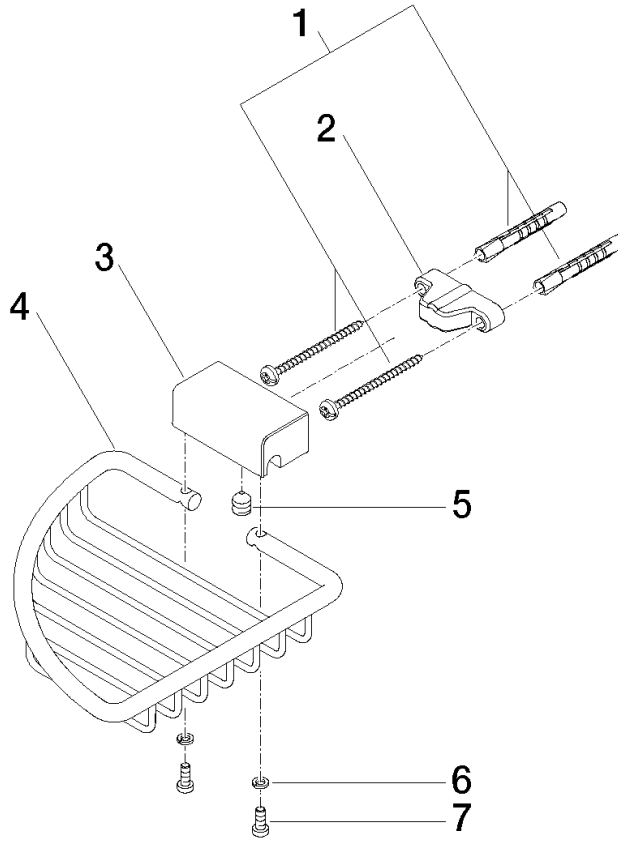

**Corner soap basket - Champagne (22kt Gold)**

IMO

83 281 530

- width 150mm
- height 40 mm
- 165mm projection

Fits: IMO, LULU, MADISON, MEM, TARA,  
CL.1, LISSÉ, VAIA, META, CYO

	Champagne (22kt Gold)	83 281 530-47
	Chrome	83 281 530-00
	Brushed Platinum	83 281 530-06
	Platinum	83 281 530-08
	Durabrass (23kt Gold)	83 281 530-09
	Dark Chrome	83 281 530-19
	Light Gold	83 281 530-26
	Brushed Light Gold	83 281 530-27
	Brushed Durabrass (23kt Gold)	83 281 530-28
	Matte Black	83 281 530-33
	Brushed Bronze	83 281 530-42
	Brushed Champagne (22kt Gold)	83 281 530-46
	Brushed Chrome	83 281 530-93
	Brushed Dark Platinum	83 281 530-99

83 281 530

mm [inches]

83 281 530

Parts for other finishes can be found here: [Chrome](#)

### Spare parts list

No.	Item Number	Name	Quantity used	Delivery time
1	05 30 31 025 00 90	fixing set	1	2
2	09 17 20 030 90	holder	1	2
3	08 17 30 501-47	holder	1	30
4	08 18 90 905-47	basket	1	30
5	09 31 11 002 90	pin	1	2
6	90 30 11 029 00 90	disc	2	2
7	09 30 30 054 90	screw	2	2