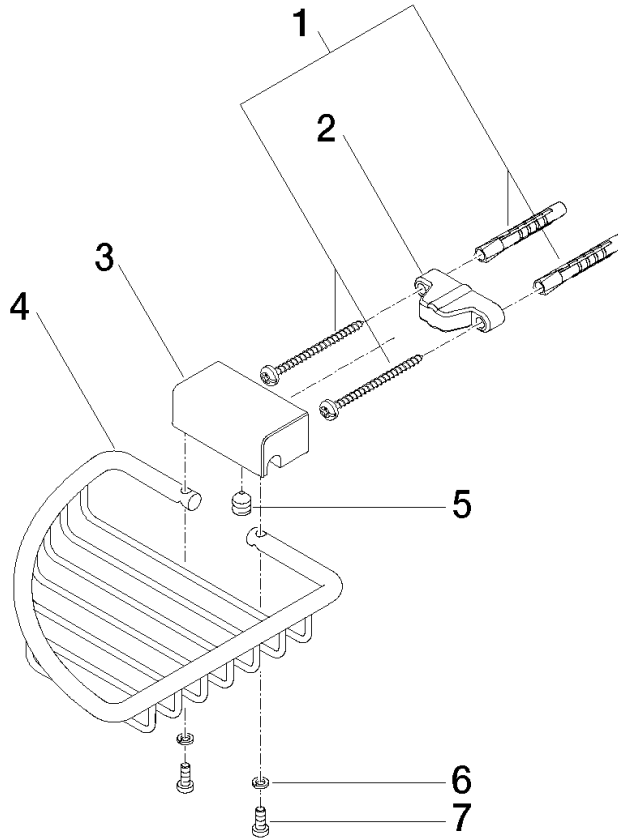

**Corner soap basket - Brushed Chrome**

IMO

83 281 530

- width 150mm
- height 40 mm
- 165mm projection

Fits: IMO, LULU, MADISON, MEM, TARA, CL.1, LISSÉ, VAIA, META, CYO

	Brushed Chrome	83 281 530-93
	Chrome	83 281 530-00
	Brushed Platinum	83 281 530-06
	Platinum	83 281 530-08
	Durabass (23kt Gold)	83 281 530-09
	Dark Chrome	83 281 530-19
	Light Gold	83 281 530-26
	Brushed Light Gold	83 281 530-27
	Brushed Durabass (23kt Gold)	83 281 530-28
	Matte Black	83 281 530-33
	Brushed Bronze	83 281 530-42
	Brushed Champagne (22kt Gold)	83 281 530-46
	Champagne (22kt Gold)	83 281 530-47
	Brushed Dark Platinum	83 281 530-99

83 281 530

mm [inches]

83 281 530

Parts for other finishes can be found here: [Chrome](#)

### Spare parts list

No.	Item Number	Name	Quantity used	Delivery time
1	05 30 31 025 00 90	fixing set	1	2
2	09 17 20 030 90	holder	1	2
3	08 17 30 501-93	holder	1	20
4	08 18 90 905-93	basket	1	60
5	09 31 11 002 90	pin	1	2
6	90 30 11 029 00 90	disc	2	2
7	09 30 30 054 90	screw	2	2