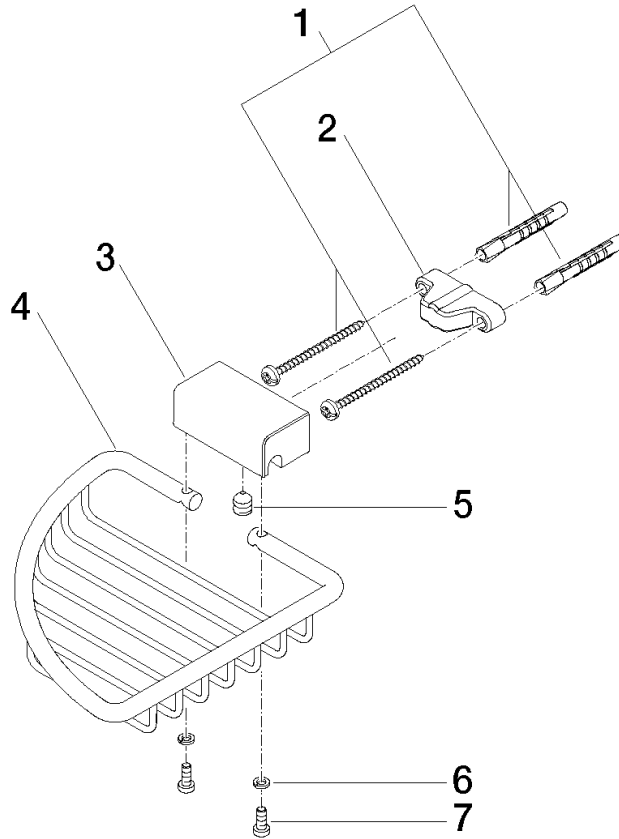

Corner soap basket - Brushed Dark Platinum

IMO

83 281 530

- width 150mm
- height 40 mm
- 165mm projection

Fits: IMO, LULU, MADISON, MEM, TARA,
CL.1, LISSÉ, VAIA, META, CYO

	Brushed Dark Platinum	83 281 530-99
	Chrome	83 281 530-00
	Brushed Platinum	83 281 530-06
	Platinum	83 281 530-08
	Durabross (23kt Gold)	83 281 530-09
	Dark Chrome	83 281 530-19
	Light Gold	83 281 530-26
	Brushed Light Gold	83 281 530-27
	Brushed Durabross (23kt Gold)	83 281 530-28
	Matte Black	83 281 530-33
	Brushed Bronze	83 281 530-42
	Brushed Champagne (22kt Gold)	83 281 530-46
	Champagne (22kt Gold)	83 281 530-47
	Brushed Chrome	83 281 530-93

83 281 530

mm [inches]

83 281 530

Parts for other finishes can be found here: [Chrome](#)

Spare parts list

No.	Item Number	Name	Quantity used	Delivery time
1	05 30 31 025 00 90	fixing set	1	2
2	09 17 20 030 90	holder	1	2
3	08 17 30 501-99	holder	1	30
4	08 18 90 905-99	basket	1	60
5	09 31 11 002 90	pin	1	2
6	90 30 11 029 00 90	disc	2	2
7	09 30 30 054 90	screw	2	2