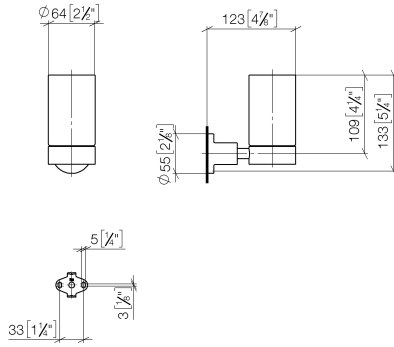

83 400 892

- crystal glass brush holder, matte
- width 65mm
- height 125 mm
- rosette Ø 55 mm
- 123mm projection

Recommended miscellaneous

Crystal tumbler matte -

08 90 00 017
82

83 400 892

mm [inches]

83 400 892

Spare parts list

No.	Item Number	Name	Quantity used	Delivery time
8	08 18 50 586 90	screw	1.00	2
10	05 17 20 739 00 90	fixing set	1.00	2
6	08 17 89 505-08	holder	1.00	40
3	08 17 20 620-08	holder	1.00	40
1	08 90 00 017 82	Crystal tumbler matte -	1.00	2
4	08 17 20 624-08	holder	1.00	40
9	09 23 10 026 90	nut	1.00	2
7	09 30 11 046 90	disc	1.00	2
5	04 31 11 113 00 90	pin	1.00	2
2	08 28 10 500 91	ring	1.00	2