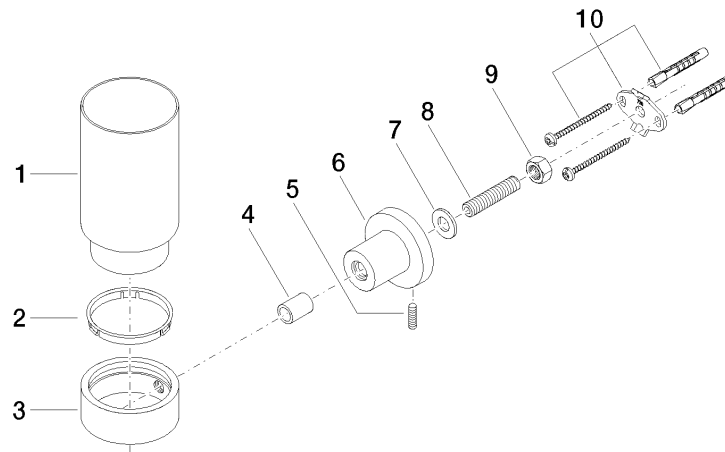

83 400 892

- crystal glass brush holder, matte
- width 65mm
- height 125 mm
- rosette Ø 55 mm
- 123mm projection

Recommended miscellaneous

Crystal tumbler matte -

08 90 00 017
82

83 400 892

mm [inches]

83 400 892

Spare parts list

No.	Item Number	Name	Quantity used	Delivery time
8	08 18 50 586 90	screw	1.00	2
10	05 17 20 739 00 90	fixing set	1.00	2
6	08 17 89 505-08	holder	1.00	40
3	08 17 20 620-08	holder	1.00	40
1	08 90 00 017 82	Crystal tumbler matte -	1.00	2
4	08 17 20 624-08	holder	1.00	40
9	09 23 10 026 90	nut	1.00	2
7	09 30 11 046 90	disc	1.00	2
5	04 31 11 113 00 90	pin	1.00	2
2	08 28 10 500 91	ring	1.00	2