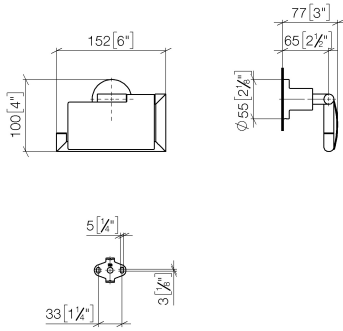

83 510 892

- width 152mm
- height 100 mm
- rosette Ø 55 mm
- 77mm projection

	Platinum	83 510 892-08
	Chrome	83 510 892-00
	Brushed Platinum	83 510 892-06
	Dark Chrome	83 510 892-19
	Brushed Durabronze (23kt Gold)	83 510 892-28
	Matte Black	83 510 892-33
	Brushed Champagne (22kt Gold)	83 510 892-46
	Champagne (22kt Gold)	83 510 892-47
	Brushed Chrome	83 510 892-93
	Brushed Dark Platinum	83 510 892-99

83 510 892

mm [inches]

83 510 892

Parts for other finishes can be found here: [Chrome](#)

### Spare parts list

No.	Item Number	Name	Quantity used	Delivery time
1	05 17 20 739 00 90	fixing set	1	2
2	09 30 30 071 90	screw	1	2
3	09 30 11 046 90	disc	1	2
4	08 17 89 505-08	holder	1	40
5	04 31 11 113 00 90	pin	1	2
6	05 17 89 553 00-08	holder	1	40
7	90 31 11 038 00 90	pin	2	2
8	08 11 02 514-08	lid	1	40
9	90 28 22 641 00-08	holder	1	40