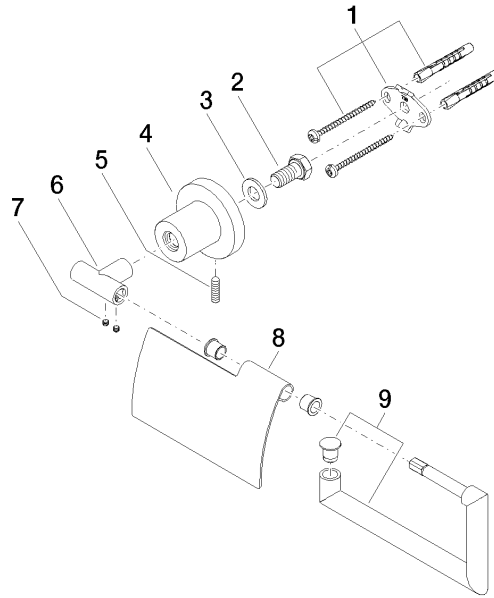

83 510 892

- width 152mm
- height 100 mm
- rosette Ø 55 mm
- 77mm projection

	Brushed Dark Platinum	83 510 892-99
	Chrome	83 510 892-00
	Brushed Platinum	83 510 892-06
	Platinum	83 510 892-08
	Dark Chrome	83 510 892-19
	Brushed Durabronze (23kt Gold)	83 510 892-28
	Matte Black	83 510 892-33
	Brushed Champagne (22kt Gold)	83 510 892-46
	Champagne (22kt Gold)	83 510 892-47
	Brushed Chrome	83 510 892-93

83 510 892

mm [inches]

83 510 892

Parts for other finishes can be found here: [Chrome](#)

Spare parts list

No.	Item Number	Name	Quantity used	Delivery time
1	05 17 20 739 00 90	fixing set	1	2
2	09 30 30 071 90	screw	1	2
3	09 30 11 046 90	disc	1	2
4	08 17 89 505-99	holder	1	30
5	04 31 11 113 00 90	pin	1	2
6	05 17 89 553 00-99	holder	1	30
7	90 31 11 038 00 90	pin	2	2
8	08 11 02 514-99	lid	1	30
9	90 28 22 641 00-99	holder	1	30