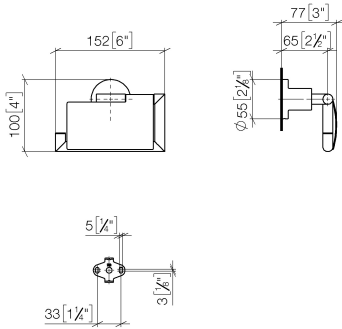

83 510 892

- width 152mm
- height 100 mm
- rosette Ø 55 mm
- 77mm projection

	Brushed Dark Platinum	83 510 892-99
	Chrome	83 510 892-00
	Brushed Platinum	83 510 892-06
	Platinum	83 510 892-08
	Dark Chrome	83 510 892-19
	Brushed Durabronze (23kt Gold)	83 510 892-28
	Matte Black	83 510 892-33
	Brushed Champagne (22kt Gold)	83 510 892-46
	Champagne (22kt Gold)	83 510 892-47
	Brushed Chrome	83 510 892-93

83 510 892

mm [inches]

83 510 892

Parts for other finishes can be found here: [Chrome](#)

Spare parts list

No.	Item Number	Name	Quantity used	Delivery time
1	05 17 20 739 00 90	fixing set	1	2
2	09 30 30 071 90	screw	1	2
3	09 30 11 046 90	disc	1	2
4	08 17 89 505-99	holder	1	30
5	04 31 11 113 00 90	pin	1	2
6	05 17 89 553 00-99	holder	1	30
7	90 31 11 038 00 90	pin	2	2
8	08 11 02 514-99	lid	1	30
9	90 28 22 641 00-99	holder	1	30