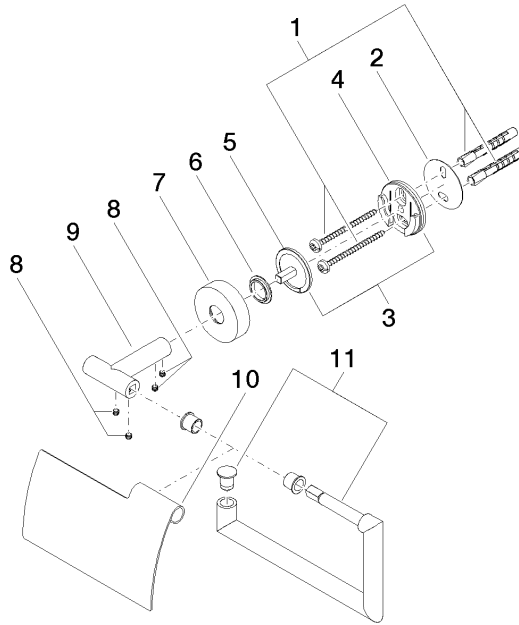

83 510 979

- width 150mm
- height 95 mm
- rosette Ø 40 mm
- 40mm projection

Fits: LISSÉ, META

	Brushed Chrome	83 510 979-93
	Chrome	83 510 979-00
	Brushed Platinum	83 510 979-06
	Dark Chrome	83 510 979-19
	Light Gold	83 510 979-26
	Brushed Light Gold	83 510 979-27
	Matte Black	83 510 979-33
	Brushed Bronze	83 510 979-42
	Brushed Champagne (22kt Gold)	83 510 979-46
	Champagne (22kt Gold)	83 510 979-47
	Brushed Dark Platinum	83 510 979-99

83 510 979

mm [inches]

83 510 979

Parts for other finishes can be found here: [Chrome](#)

### Spare parts list

No.	Item Number	Name	Quantity used	Delivery time
1	05 30 31 025 00 90	fixing set	1	2
2	05 30 11 519 00 90	disc	1	2
3	05 17 97 501 01 90	fixing set	1	2
4	08 17 97 501 07	holder	1	2
5	08 17 97 559 90	holder	1	2
6	08 30 11 516 90	ring	1	2
7	08 27 97 500-93	rosette	1	20
8	90 31 11 038 00 90	pin	4	2
9	05 17 97 562 01-93	holder	1	20
10	08 11 02 514-93	lid	1	20
11	90 28 22 628 00-93	holder	1	20