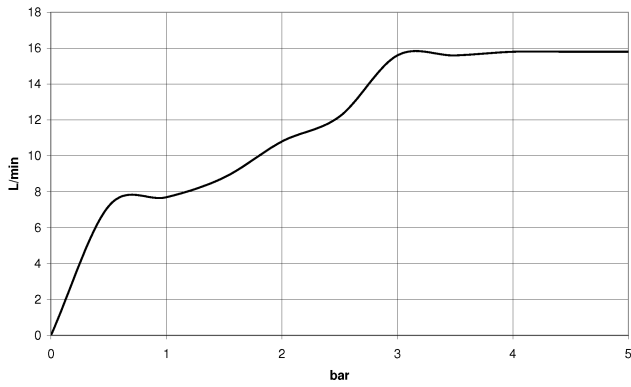

ST 050 201 5660

ST 050 201 5660

mm [inches]

Flow rate chart

Certificates

LGA_29984.

WRAS_2210003.

ST 050 201 5660