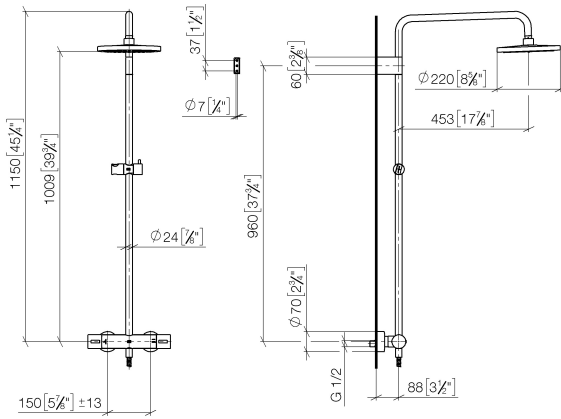

Required miscellaneous

	Hand shower - Brushed Dark Platinum	28 018 979-99
--	--	---------------

Showerpipe with shower thermostat - Brushed Dark Platinum

IMO

ST 050 305 1979

ST 050 305 1979

mm [inches]
1:10

Flow rate chart

Certificates

DVGW_DW-6509DN0123. Belgaqua_21-032-27_5. WRAS_2204013. LGA_38737.

ST 050 305 1979

Parts for other finishes can be found here: [Chrome](#)

Spare parts list

No.	Item Number	Name	Quantity used	Delivery time
1	90 12 05 092 20-99	shower	1	30
2	09 23 01 039 90	sieve	1	2
3	90 28 22 348 00-99	pipe	1	30
4	90 17 11 150 00-99	holder	1	30
5	90 28 22 349 00-99	pipe	1	30
6	04 17 01 250 00-99	connection	1	30
7	90 17 33 015 00-99	handle	2	30
8	90 14 20 026 00 90	seal	1	2
9	12 570 970-99	Slide unit - Brushed Dark Platinum	1	30
10	28 322 970-99	Metal shower hose 1/2" x 3/8" x 1750 mm - Brushed Dark Platinum	1	2