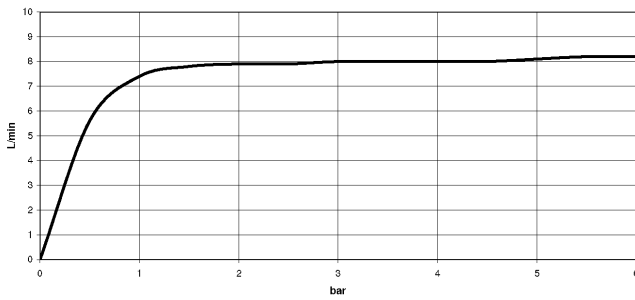

Flow rate chart

Certificates

DVGW_DW-6509DN0123. Belgaqua_21-032-27_5. WRAS_2204013. LGA_38737.

ST 050 305 1979

Parts for other finishes can be found here: [Chrome](#)

Spare parts list

No.	Item Number	Name	Quantity used	Delivery time
1	90 12 05 092 20-99	shower	1	30
2	09 23 01 039 90	sieve	1	2
3	90 28 22 348 00-99	pipe	1	30
4	90 17 11 150 00-99	holder	1	30
5	90 28 22 349 00-99	pipe	1	30
6	04 17 01 250 00-99	connection	1	30
7	90 17 33 015 00-99	handle	2	30
8	90 14 20 026 00 90	seal	1	2
9	12 570 970-99	Slide unit - Brushed Dark Platinum	1	30
10	28 322 970-99	Metal shower hose 1/2" x 3/8" x 1750 mm - Brushed Dark Platinum	1	2