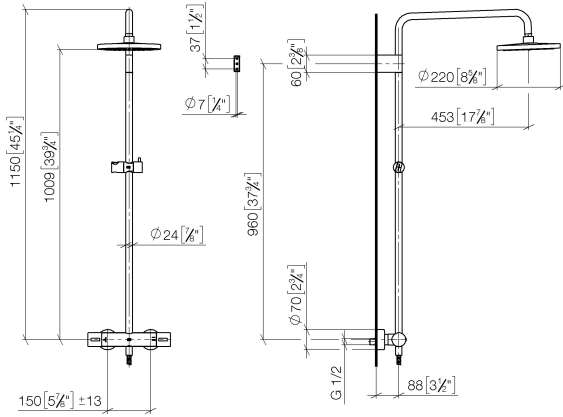

Required miscellaneous

	Hand shower - Matte Black	28 018 979-33
--	----------------------------------	---------------

Showerpipe with shower thermostat - Matte Black

IMO

ST 050 305 2979

ST 050 305 2979

mm [inches]
1:10

Flow rate chart

Certificates

DVGW_DW-6509DN0123. Belgaqua_21-032-27_5. WRAS_2204013. LGA_38737.

ST 050 305 2979

Parts for other finishes can be found here: [Chrome](#)

Spare parts list

No.	Item Number	Name	Quantity used	Delivery time
1	90 12 05 092 20-33	shower	1	30
2	09 23 01 039 90	sieve	1	2
3	90 28 22 348 00-33	pipe	1	30
4	90 17 11 150 00-33	holder	1	30
5	90 28 22 349 00-33	pipe	1	30
6	04 17 01 250 00-33	connection	1	30
7	90 17 33 015 00-33	handle	2	30
8	90 14 20 026 00 90	seal	1	2
9	12 570 970-33	Slide unit - Matte Black	1	30
10	28 322 970-33	Metal shower hose 1/2" x 3/8" x 1750 mm - Matte Black	1	2