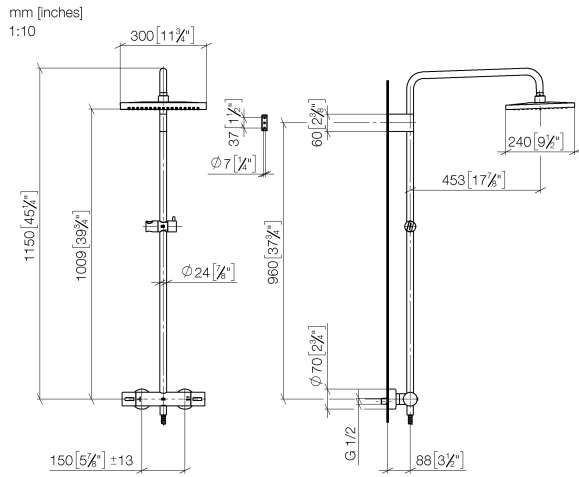

Required miscellaneous

	Hand shower - Champagne (22kt Gold)	28 018 979-47
--	--	---------------

SYMETRICS Showerpipe with shower thermostat - Champagne (22kt Gold)

IMO

ST 050 306 0980

ST 050 306 0980

Flow rate chart

Certificates

LGA_29987.

WRAS_2204013.

LGA_38669.

ST 050 306 0980

Parts for other finishes can be found here: [Chrome](#)

Spare parts list

No.	Item Number	Name	Quantity used	Delivery time
1	04 12 05 063 00-47	shower	1	30
2	09 23 01 039 90	sieve	1	2
3	90 28 22 348 00-47	pipe	1	30
4	90 17 11 150 00-47	holder	1	30
5	90 28 22 349 00-47	pipe	1	30
6	04 17 01 250 00-47	connection	1	60
7	90 17 33 015 00-47	handle	2	30
8	90 14 20 026 00 90	seal	1	2
9	12 570 970-47	Slide unit - Champagne (22kt Gold)	1	30
10	28 322 970-47	Metal shower hose 1/2" x 3/8" x 1750 mm - Champagne (22kt Gold)	1	30