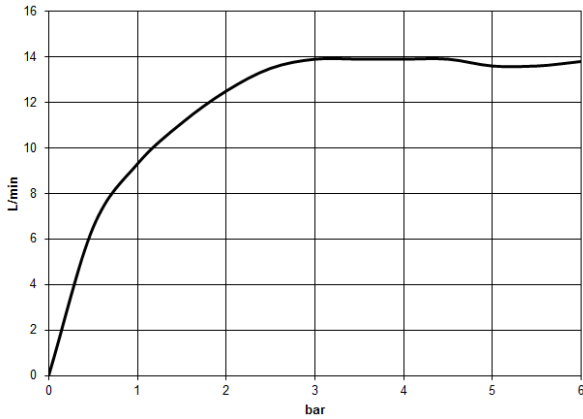

**Required miscellaneous**

	<b>Hand shower - Chrome</b>	28 018 979-00
--	-----------------------------	---------------

ST 050 306 6979

mm [inches]  
1:10

**Flow rate chart**

**Certificates**

DVGW\_DW-6509DN0123.      Belgaqua\_21-032-27\_5.      WRAS\_2204013.      LGA\_38736.