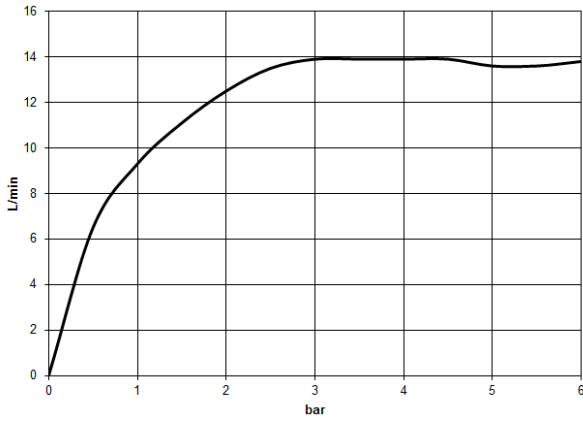

## Required miscellaneous

	<b>Hand shower - Platinum</b>	28 018 979-08
--	-------------------------------	---------------

ST 050 306 6979

mm [inches]  
1:10

Flow rate chart

Certificates

DVGW\_DW-6509DN0123.      Belgaqua\_21-032-27\_5.      WRAS\_2204013.      LGA\_38736.