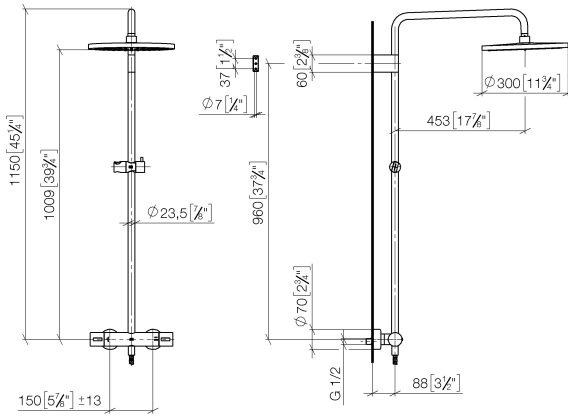

## Required miscellaneous

	<b>Hand shower - Platinum</b>	28 018 979-08
--	-------------------------------	---------------

ST 050 306 6979

mm [inches]  
1:10

Flow rate chart

Certificates

DVGW\_DW-6509DN0123.      Belgaqua\_21-032-27\_5.      WRAS\_2204013.      LGA\_38736.