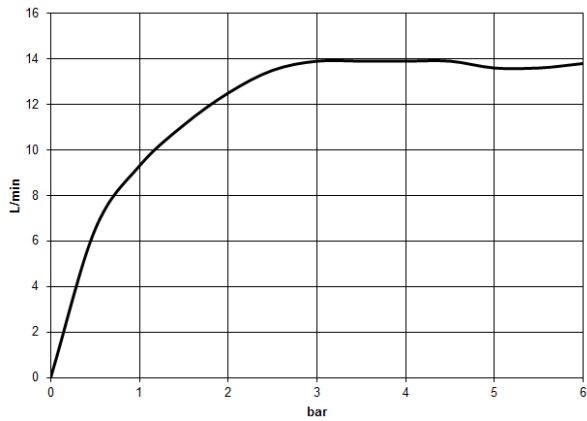

**Required miscellaneous**

	<b>Hand shower - Matte Black</b>	28 018 979-33
--	----------------------------------	---------------

ST 050 306 6979

mm [inches]  
1:10

**Flow rate chart**

**Certificates**

DVGW\_DW-6509DN0123.      Belgaqua\_21-032-27\_5.      WRAS\_2204013.      LGA\_38736.