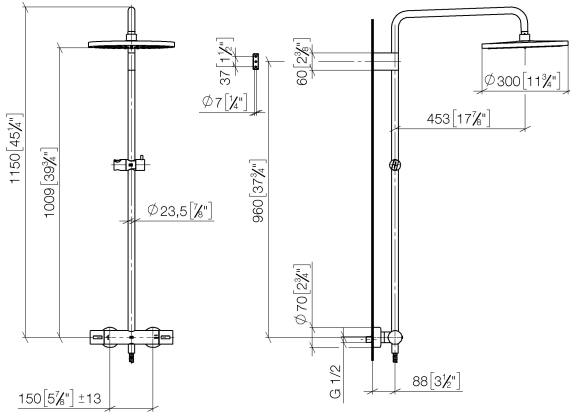

## Showerpipe with shower thermostat - Brushed Dark Platinum

---

IMO

ST 050 306 6979

ST 050 306 6979

mm [inches]  
1:10

**Flow rate chart**

**Certificates**

DVGW\_DW-6509DN0123.      Belgaqua\_21-032-27\_5.      WRAS\_2204013.      LGA\_38736.

ST 050 306 6979

Parts for other finishes can be found here: [Chrome](#)

Spare parts list

No.	Item Number	Name	Quantity used	Delivery time
1	04 12 05 091 00-99	shower	1	30
2	09 23 01 039 90	sieve	1	2
3	90 28 22 348 00-99	pipe	1	30
4	90 17 11 150 00-99	holder	1	30
5	90 28 22 349 00-99	pipe	1	30
6	04 17 01 250 00-99	connection	1	30
7	90 17 33 015 00-99	handle	2	30
8	90 14 20 026 00 90	seal	1	2
9	12 570 970-99	Slide unit - Brushed Dark Platinum	1	30
10	28 322 970-99	Metal shower hose 1/2" x 3/8" x 1750 mm - Brushed Dark Platinum	1	2