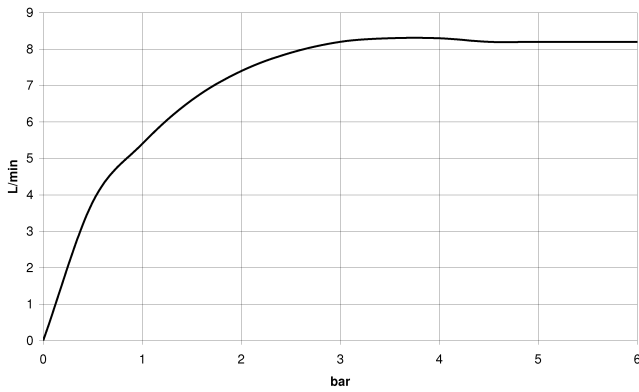

Flow rate chart

Certificates

DVGW_DW-6512DN0126. Belgaqua_21-025-27_1. WRAS_2101043. LGA_38677.

ST 050 306 7979

Spare parts list

No.	Item Number	Name	Quantity used	Delivery time
1	04 12 05 092 00-28	shower	1	20
2	09 23 01 039 90	sieve	1	2
3	90 28 22 348 00-28	pipe	1	20
4	90 17 11 149 00-28	holder	1	20
5	04 28 22 349 00-28	pipe	1	20
6	28 322 970-28	Metal shower hose 1/2" x 3/8" x 1750 mm - Brushed Durabron (23kt Gold)	1	20
7	12 570 970-28	Slide unit - Brushed Durabron (23kt Gold)	1	20
8	90 17 01 251 00-28	connection	1	20
9	90 14 20 026 00 90	seal	1	2