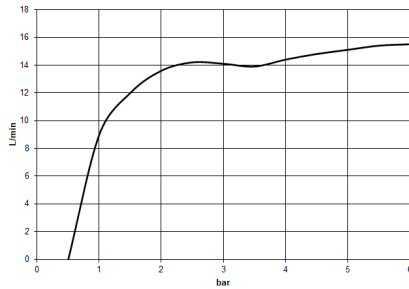

IMO

ST 050 306 7979

ST 050 306 7979

mm [inches]

Flow rate chart

Certificates

DVGW_DW-6517DN0129. WRAS_2009011. LGA_29981.

ST 050 306 7979