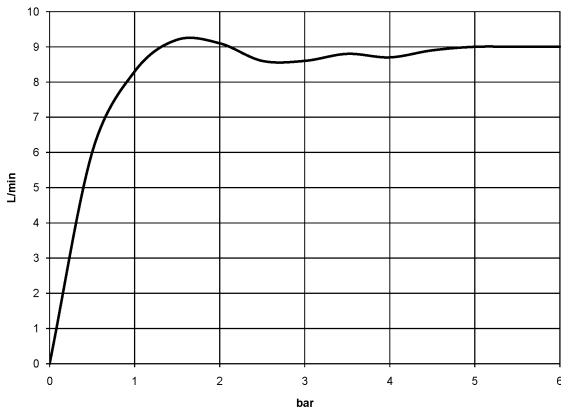

Flow rate chart

Certificates

WRAS_2204013. Belgaqua_24-006- LGA_38737.
27_8.

ST 050 307 3809

Parts for other finishes can be found here: [Chrome](#)

Spare parts list

No.	Item Number	Name	Quantity used	Delivery time
1	90 12 05 092 20-46	shower	1	30
2	04 28 22 346 00-46	pipe	1	60
3	09 14 10 008 90	seal	1	2
4	90 17 11 150 00-46	holder	1	30
5	28 322 970-46	Metal shower hose 1/2" x 3/8" x 1750 mm - Brushed Champagne (22kt Gold)	1	30
6	12 570 970-46	Slide unit - Brushed Champagne (22kt Gold)	1	30
7	90 28 22 349 00-46	pipe	1	30
8	04 17 01 250 00-46	connection	1	60
9	90 17 33 015 00-46	handle	1	30
10	90 14 20 026 00 90	seal	1	2
11	90 17 33 030 00-46	handle	1	30