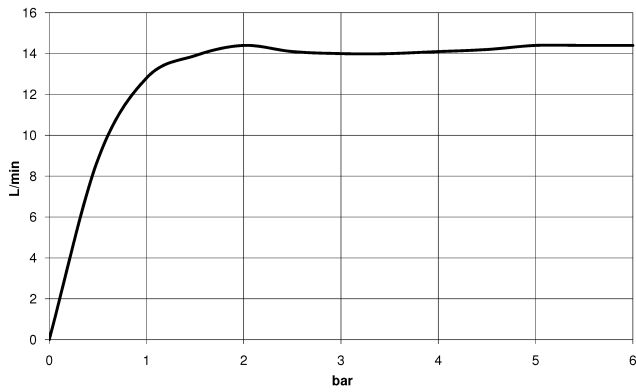

## TARA Showerpipe 300 mm - Chrome

---

TARA

ST 050 308 5892

ST 050 308 5892

**Flow rate chart**

**Certificates**

Belgaqua\_24-004- LGA\_38664.  
27\_8.