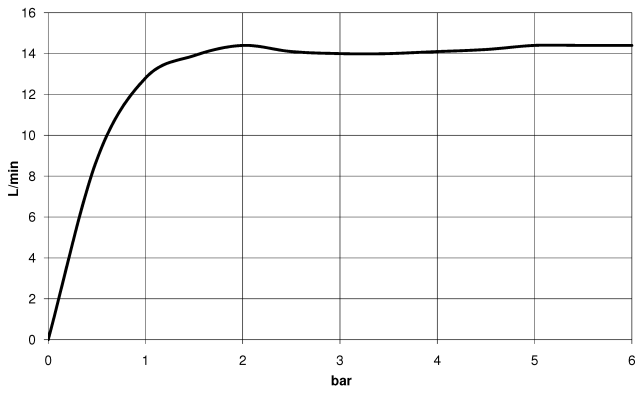

TARA Showerpipe 300 mm - Platinum

TARA

ST 050 308 5892

ST 050 308 5892

Flow rate chart

Certificates

Belgaqua_24-004- LGA_38664.
27_8.

ST 050 308 5892