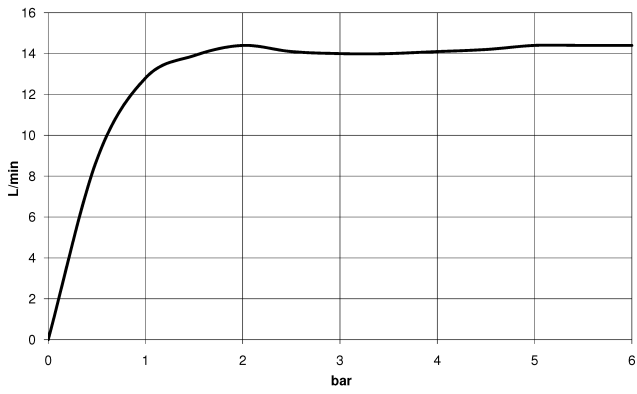

TARA Showerpipe 300 mm - Brushed Champagne (22kt Gold)

TARA

ST 050 308 5892

ST 050 308 5892

Flow rate chart

Certificates

Belgaqua_24-004- LGA_38664.
27_8.

ST 050 308 5892