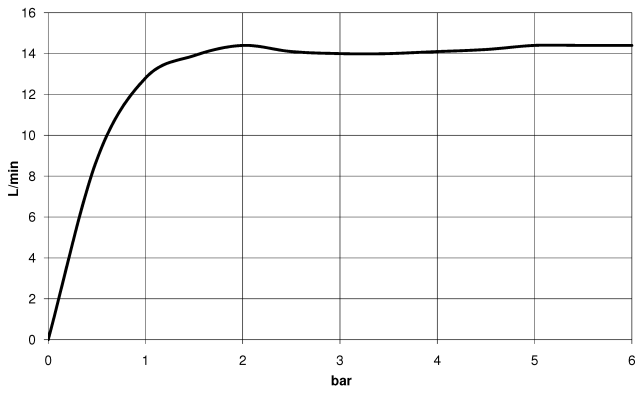

TARA Showerpipe 300 mm - Brushed Dark Platinum

TARA

ST 050 308 5892

ST 050 308 5892

Flow rate chart

Certificates

Belgaqua_24-004- LGA_38664.
27_8.

ST 050 308 5892