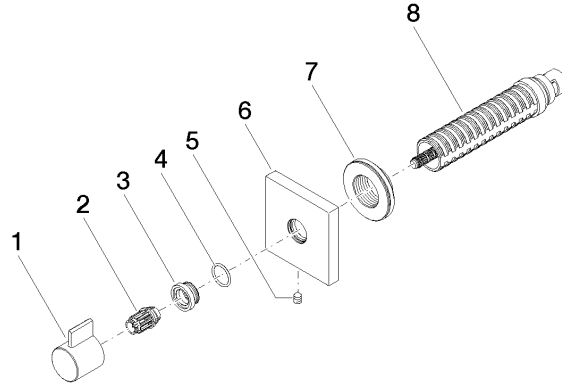

WRAS_2011026.

DVGW_DW-
6512DN0706.

LGA_29930.

ST 060 113 2985

- rosette 60 x 60 mm
- head part with cut-to-length spindle and sleeve
- WRAS 2011026, 2010066

	Brushed Light Gold	36 607 985-27
	Chrome	36 607 985-00
	Brushed Platinum	36 607 985-06
	Platinum	36 607 985-08
	Dark Chrome	36 607 985-19
	Brushed Durabronze (23kt Gold)	36 607 985-28
	Brushed Chrome	36 607 985-93
	Brushed Dark Platinum	36 607 985-99

SYMETRICS xTOOL Thermostat module - Brushed Light Gold

IMO

ST 060 113 2985

ST 060 113 2985

mm [inches]

Certificates

WRAS_2011026.

LGA_29931.

WRAS_2010066.

DVGW_DW-
6512DN0706.

ST 060 113 2985

Parts for other finishes can be found here: [Chrome](#)

Spare parts list

No.	Item Number	Name	Quantity used	Delivery time
1	09 20 98 002-27	handle	1	60
2	09 12 12 005 90	fixing cap	1	2
3	09 12 12 043-27	base	1	60
4	09 14 10 017 90	seal	1	2
5	90 31 11 004 00 90	pin	1	2
6	09 27 98 014-27	rosette	1	60
7	09 21 02 151 90	sleeve	1	2
8	90 90 03 202 00 90	top	1	2