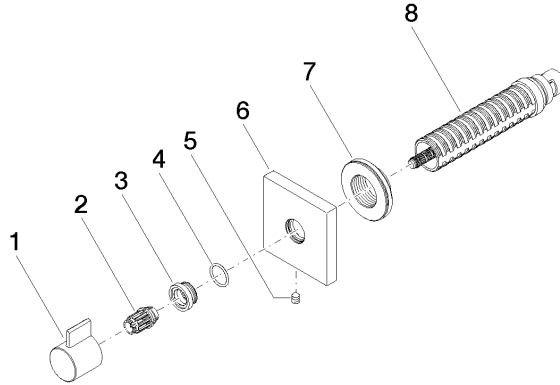

WRAS_2011026.

DVGW_DW-
6512DN0706.

LGA_29930.

ST 060 113 3985

- rosette 60 x 60 mm
- head part with cut-to-length spindle and sleeve
- WRAS 2011026, 2010066

	Brushed Light Gold	36 607 985-27
	Chrome	36 607 985-00
	Brushed Platinum	36 607 985-06
	Platinum	36 607 985-08
	Dark Chrome	36 607 985-19
	Brushed Durabronze (23kt Gold)	36 607 985-28
	Brushed Chrome	36 607 985-93
	Brushed Dark Platinum	36 607 985-99

SYMETRICS xTOOL Thermostat module - Brushed Light Gold

IMO

ST 060 113 3985

ST 060 113 3985

mm [inches]

Certificates

WRAS_2011026.

LGA_29931.

WRAS_2010066.

DVGW_DW-
6512DN0706.

ST 060 113 3985

Parts for other finishes can be found here: [Chrome](#)

Spare parts list

No.	Item Number	Name	Quantity used	Delivery time
1	09 20 98 002-27	handle	1	60
2	09 12 12 005 90	fixing cap	1	2
3	09 12 12 043-27	base	1	60
4	09 14 10 017 90	seal	1	2
5	90 31 11 004 00 90	pin	1	2
6	09 27 98 014-27	rosette	1	60
7	09 21 02 151 90	sleeve	1	2
8	90 90 03 202 00 90	top	1	2