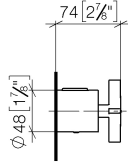

ST 060 113 4809

- slide-on rosettes Ø 70 mm
- gauge 150 mm - 13 mm
- 3/8" shower outlet
- with volume control

	Brushed Bronze	ST 060 113 4809-42
	Chrome	ST 060 113 4809-00
	Brushed Platinum	ST 060 113 4809-06
	Platinum	ST 060 113 4809-08
	Dark Chrome	ST 060 113 4809-19
	Brushed Durabronze (23kt Gold)	ST 060 113 4809-28
	Brushed Champagne (22kt Gold)	ST 060 113 4809-46
	Champagne (22kt Gold)	ST 060 113 4809-47
	Brushed Dark Platinum	ST 060 113 4809-99

VAIA Shower thermostat - Brushed Bronze

VAIA

ST 060 113 4809

VAIA Shower thermostat - Brushed Bronze

VAIA

ST 060 113 4809

ST 060 113 4809

mm [inches]

ST 060 113 4809

Parts for other finishes can be found here: [Chrome](#)

Spare parts list

No.	Item Number	Name	Quantity used	Delivery time
1	09 21 33 050 90	handle	1	2
2	90 16 02 027 00 90	spring	1	2
3	09 31 11 511 90	pin	1	2
4	09 31 20 521 90	plug	1	2