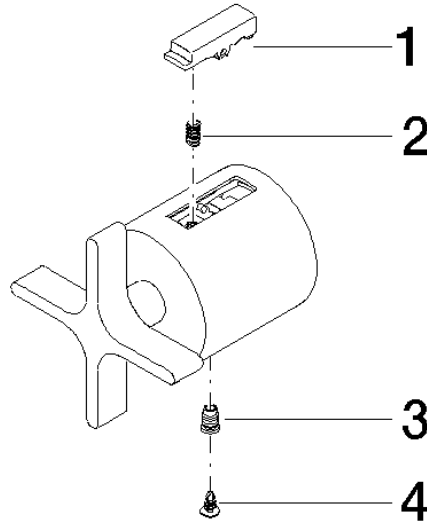

VAIA Shower thermostat - Brushed Bronze

VAIA

ST 060 113 4809

VAIA Shower thermostat - Brushed Bronze

VAIA

ST 060 113 4809

ST 060 113 4809

mm [inches]

ST 060 113 4809

Parts for other finishes can be found here: [Chrome](#)

Spare parts list

No.	Item Number	Name	Quantity used	Delivery time
1	09 21 33 050 90	handle	1	2
2	90 16 02 027 00 90	spring	1	2
3	09 31 11 511 90	pin	1	2
4	09 31 20 521 90	plug	1	2