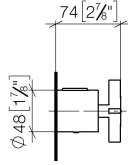

VAIA Shower thermostat - Champagne (22kt Gold)

VAIA

ST 060 113 4809

ST 060 113 4809

mm [inches]

ST 060 113 4809

Parts for other finishes can be found here: [Chrome](#)

Spare parts list

No.	Item Number	Name	Quantity used	Delivery time
1	09 21 33 050 90	handle	1	2
2	90 16 02 027 00 90	spring	1	2
3	09 31 11 511 90	pin	1	2
4	09 31 20 521 90	plug	1	2

ST 060 113 4809

- slide-on rosettes Ø 70 mm
- gauge 150 mm - 13 mm
- 3/8" shower outlet
- with volume control
- WRAS 2204005

WRAS_2204005.

ST 060 113 4809

Parts for other finishes can be found here: [Chrome](#)

Spare parts list

No.	Item Number	Name	Quantity used	Delivery time
1	90 17 33 015 00-47	handle	1	30
2	90 15 02 070 00 90	cartridge	1	2
3	90 30 40 010 00 90	regulator	1	2
4	04 31 20 530 00 90	insert	1	2
5	04 11 04 030 00 90	connection	2	2
6	90 31 20 512 00-47	rosette	2	30
7	09 29 30 050 90	sieve	2	2
8	04 31 20 540 00 90	insert	1	2
9	09 24 77 008-00	nut	2	10
10	90 90 03 236 00 90	top	1	2
11	90 30 40 017 00 90	base	1	2
12	90 14 10 010 00 90	seal	1	2
13	09 31 20 511-47	nipple	1	60
14	90 21 02 069 00-47	cover	1	30