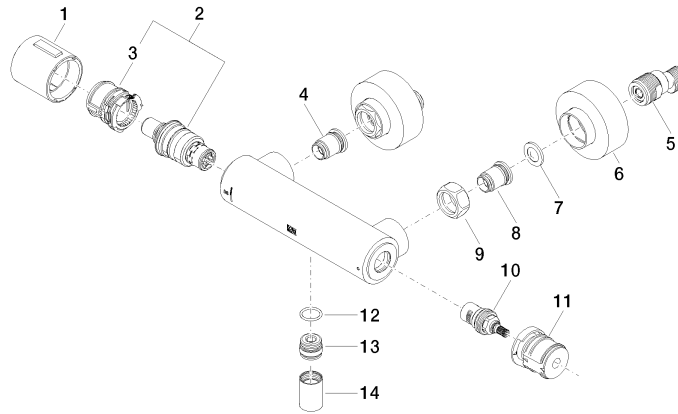

No.	Item Number	Name	Quantity used	Delivery time
1	09 21 33 050 90	handle	1	2
2	90 16 02 027 00 90	spring	1	2
3	09 31 11 511 90	pin	1	2
4	09 31 20 521 90	plug	1	2

ST 060 113 4809

- slide-on rosettes Ø 70 mm
- gauge 150 mm - 13 mm
- 3/8" shower outlet
- with volume control
- WRAS 2204005

VAIA Shower thermostat - Champagne (22kt Gold)

VAIA

ST 060 113 4809

ST 060 113 4809

mm [inches]

Flow rate chart

Certificates

Belgaqua_22_281_2 LGA_29986.
7_5.

WRAS_2204005.

ST 060 113 4809

Parts for other finishes can be found here: [Chrome](#)

Spare parts list

No.	Item Number	Name	Quantity used	Delivery time
1	90 17 33 015 00-47	handle	1	30
2	90 15 02 070 00 90	cartridge	1	2
3	90 30 40 010 00 90	regulator	1	2
4	04 31 20 530 00 90	insert	1	2
5	04 11 04 030 00 90	connection	2	2
6	90 31 20 512 00-47	rosette	2	30
7	09 29 30 050 90	sieve	2	2
8	04 31 20 540 00 90	insert	1	2
9	09 24 77 008-00	nut	2	10
10	90 90 03 236 00 90	top	1	2
11	90 30 40 017 00 90	base	1	2
12	90 14 10 010 00 90	seal	1	2
13	09 31 20 511-47	nipple	1	60
14	90 21 02 069 00-47	cover	1	30