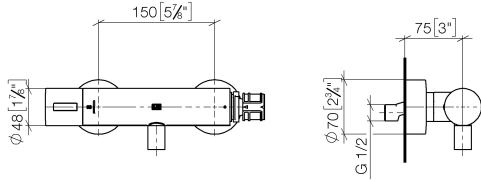

No.	Item Number	Name	Quantity used	Delivery time
1	09 21 33 050 90	handle	1	2
2	90 16 02 027 00 90	spring	1	2
3	09 31 11 511 90	pin	1	2
4	09 31 20 521 90	plug	1	2

ST 060 113 4809

- slide-on rosettes Ø 70 mm
- gauge 150 mm - 13 mm
- 3/8" shower outlet
- with volume control
- WRAS 2204005

VAIA Shower thermostat - Champagne (22kt Gold)

VAIA

ST 060 113 4809

ST 060 113 4809

mm [inches]

Flow rate chart

Certificates

Belgaqua_22_281_2 LGA_29986.
7_5.