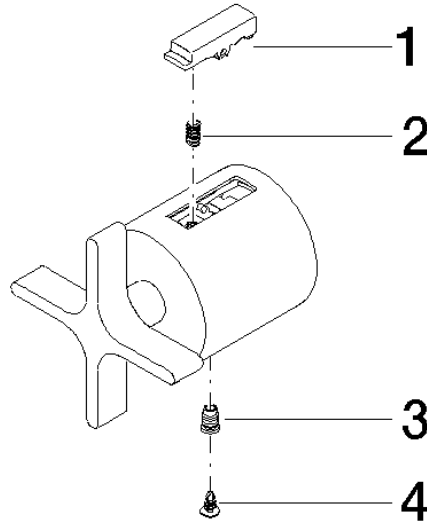

VAIA Shower thermostat - Champagne (22kt Gold)

VAIA

ST 060 113 4809

ST 060 113 4809

mm [inches]

ST 060 113 4809

Parts for other finishes can be found here: [Chrome](#)

Spare parts list

No.	Item Number	Name	Quantity used	Delivery time
1	09 21 33 050 90	handle	1	2
2	90 16 02 027 00 90	spring	1	2
3	09 31 11 511 90	pin	1	2
4	09 31 20 521 90	plug	1	2

ST 060 113 4809

- slide-on rosettes Ø 70 mm
- gauge 150 mm - 13 mm
- 3/8" shower outlet
- with volume control
- WRAS 2204005