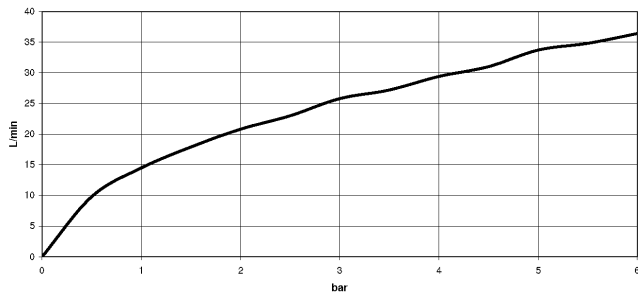

VAIA Shower thermostat - Champagne (22kt Gold)

VAIA

ST 060 113 4809

ST 060 113 4809

mm [inches]

Flow rate chart

Certificates

Belgaqua_22_281_2 LGA_29986.
7_5.