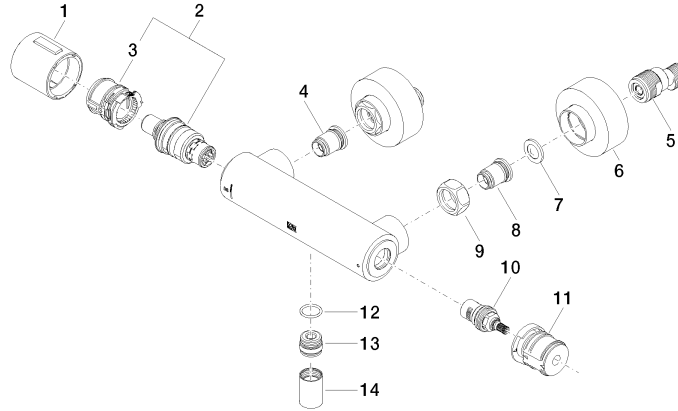

## TARA Shower thermostat - Brushed Durabross (23kt Gold)

---

TARA

ST 060 113 5892

ST 060 113 5892

mm [inches]

Flow rate chart

Certificates

### Spare parts list

No.	Item Number	Name	Quantity used	Delivery time
1	90 17 33 015 00-28	handle	1	20
2	90 15 02 070 00 90	cartridge	1	2
3	90 30 40 010 00 90	regulator	1	2
4	04 31 20 530 00 90	insert	1	2
5	04 11 04 030 00 90	connection	2	2
6	90 31 20 512 00-28	rosette	2	20
7	09 29 30 050 90	sieve	2	2
8	04 31 20 540 00 90	insert	1	2
9	09 24 77 008-00	nut	2	10
10	90 90 03 236 00 90	top	1	2
11	90 30 40 017 00 90	base	1	2
12	90 14 10 010 00 90	seal	1	2
13	09 31 20 511-28	nipple	1	60
14	90 21 02 069 00-28	cover	1	20