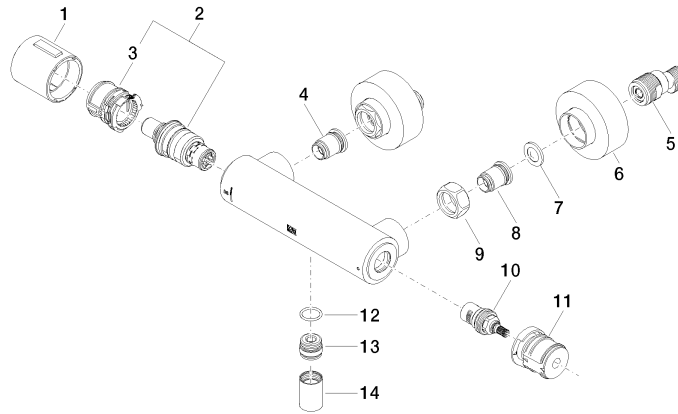

TARA Shower thermostat - Matte Black

TARA

ST 060 113 5892

ST 060 113 5892

mm [inches]

ST 060 113 5892

Parts for other finishes can be found here: [Chrome](#)

- slide-on rosettes Ø 70 mm
- gauge 150 mm - 13 mm
- 3/8" shower outlet
- with volume control

ST 060 113 5892

Required miscellaneous

**TARA Regulator handle - Matte
Black** 11 431 892-33

ST 060 113 5892

mm [inches]

Flow rate chart

Certificates

Belgaqua_22_281_2 LGA_29986.
7_5.

WRAS_2204005.

ST 060 113 5892

Parts for other finishes can be found here: [Chrome](#)

Spare parts list

No.	Item Number	Name	Quantity used	Delivery time
1	90 17 33 015 00-33	handle	1	30
2	90 15 02 070 00 90	cartridge	1	2
3	90 30 40 010 00 90	regulator	1	2
4	04 31 20 530 00 90	insert	1	2
5	04 11 04 030 00 90	connection	2	2
6	90 31 20 512 00-33	rosette	2	30
7	09 29 30 050 90	sieve	2	2
8	04 31 20 540 00 90	insert	1	2
9	09 24 77 008-00	nut	2	10
10	90 90 03 236 00 90	top	1	2
11	90 30 40 017 00 90	base	1	2
12	90 14 10 010 00 90	seal	1	2
13	09 31 20 511-33	nipple	1	60
14	90 21 02 069 00-33	cover	1	30