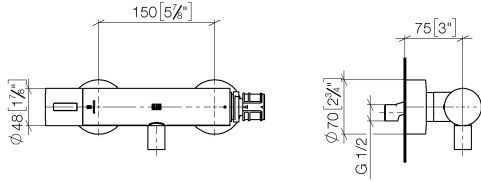

TARA Shower thermostat - Matte Black

TARA

ST 060 113 5892

ST 060 113 5892

mm [inches]

ST 060 113 5892

Parts for other finishes can be found here: [Chrome](#)

- slide-on rosettes Ø 70 mm
- gauge 150 mm - 13 mm
- 3/8" shower outlet
- with volume control

ST 060 113 5892

Required miscellaneous

**TARA Regulator handle - Matte
Black** 11 431 892-33

ST 060 113 5892

mm [inches]

Flow rate chart

Certificates

Belgaqua_22_281_2 LGA_29986.
7_5.

WRAS_2204005.

ST 060 113 5892

Parts for other finishes can be found here: [Chrome](#)

Spare parts list

No.	Item Number	Name	Quantity used	Delivery time
1	90 17 33 015 00-33	handle	1	30
2	90 15 02 070 00 90	cartridge	1	2
3	90 30 40 010 00 90	regulator	1	2
4	04 31 20 530 00 90	insert	1	2
5	04 11 04 030 00 90	connection	2	2
6	90 31 20 512 00-33	rosette	2	30
7	09 29 30 050 90	sieve	2	2
8	04 31 20 540 00 90	insert	1	2
9	09 24 77 008-00	nut	2	10
10	90 90 03 236 00 90	top	1	2
11	90 30 40 017 00 90	base	1	2
12	90 14 10 010 00 90	seal	1	2
13	09 31 20 511-33	nipple	1	60
14	90 21 02 069 00-33	cover	1	30