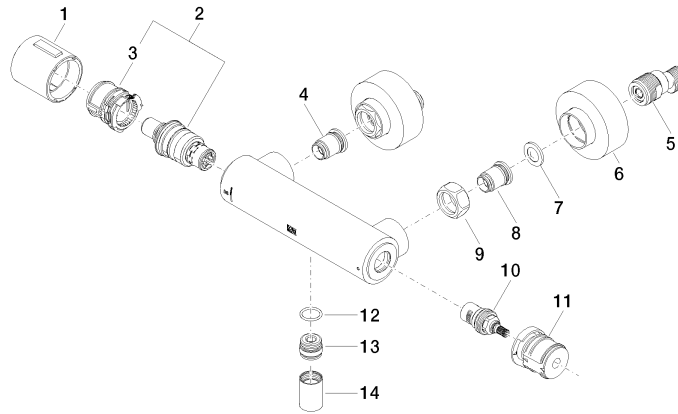

## TARA Shower thermostat - Brushed Champagne (22kt Gold)

---

TARA

ST 060 113 5892

ST 060 113 5892

mm [inches]

Flow rate chart

Certificates

Belgaqua\_22\_281\_2 LGA\_29986.  
7\_5.

WRAS\_2204005.

ST 060 113 5892

Parts for other finishes can be found here: [Chrome](#)

Spare parts list

No.	Item Number	Name	Quantity used	Delivery time
1	90 17 33 015 00-46	handle	1	30
2	90 15 02 070 00 90	cartridge	1	2
3	90 30 40 010 00 90	regulator	1	2
4	04 31 20 530 00 90	insert	1	2
5	04 11 04 030 00 90	connection	2	2
6	90 31 20 512 00-46	rosette	2	30
7	09 29 30 050 90	sieve	2	2
8	04 31 20 540 00 90	insert	1	2
9	09 24 77 008-00	nut	2	10
10	90 90 03 236 00 90	top	1	2
11	90 30 40 017 00 90	base	1	2
12	90 14 10 010 00 90	seal	1	2
13	09 31 20 511-46	nipple	1	60
14	90 21 02 069 00-46	cover	1	30