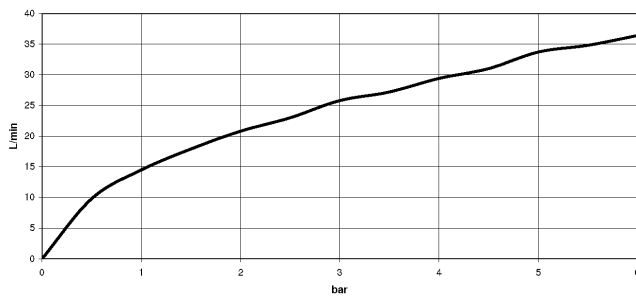

TARA Shower thermostat - Champagne (22kt Gold)

TARA

ST 060 113 5892

ST 060 113 5892

mm [inches]

Flow rate chart

Certificates

Belgaqua_22_281_2 LGA_29986.
7_5.