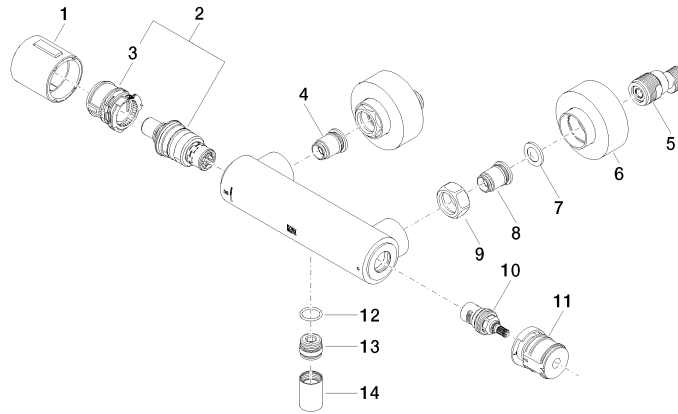

## TARA Shower thermostat - Brushed Chrome

---

TARA

ST 060 113 5892

ST 060 113 5892

mm [inches]

**Flow rate chart**

**Certificates**

### Spare parts list

No.	Item Number	Name	Quantity used	Delivery time
1	90 17 33 015 00-93	handle	1	20
2	90 15 02 070 00 90	cartridge	1	2
3	90 30 40 010 00 90	regulator	1	2
4	04 31 20 530 00 90	insert	1	2
5	04 11 04 030 00 90	connection	2	2
6	90 31 20 512 00-93	rosette	2	20
7	09 29 30 050 90	sieve	2	2
8	04 31 20 540 00 90	insert	1	2
9	09 24 77 008-00	nut	2	10
10	90 90 03 236 00 90	top	1	2
11	90 30 40 017 00 90	base	1	2
12	90 14 10 010 00 90	seal	1	2
13	09 31 20 511-93	nipple	1	20
14	90 21 02 069 00-93	cover	1	-