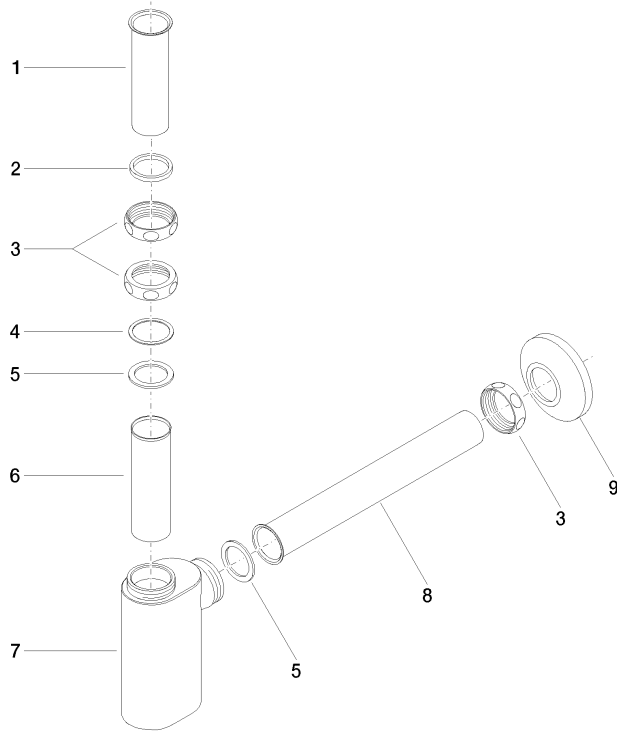

10 040 970

● rosace Ø 80 mm

	Chrome	10 040 970-00
	Platine brossé	10 040 970-06
	Platine	10 040 970-08
	Laiton (Or 23cts)	10 040 970-09
	Dark Chrome	10 040 970-19
	Laiton brossé (Or 23cts)	10 040 970-28
	Champagne brossé (Or 22cts)	10 040 970-46
	Champagne (Or 22cts)	10 040 970-47
	Dark Platinum brossé	10 040 970-99

10 040 970

mm [inches]

10 040 970

Les pièces pour les autres finitions peuvent être trouvées ici : [Platine brossé](#)

MADISON Siphon 1 1/4" - Chrome

MADISON

10 040 970

Liste des pièces de rechange

N°	Article Numéro	Désignation	Fréquence de montage	Délai de livraison
	09 28 23 005-00	Tube Ø 32 x 0,75 x 110 mm - Chrome	12	10