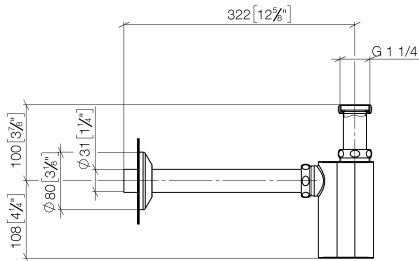

10 040 970

● rosace Ø 80 mm

	Chrome	10 040 970-00
	Platine brossé	10 040 970-06
	Platine	10 040 970-08
	Laiton (Or 23cts)	10 040 970-09
	Dark Chrome	10 040 970-19
	Laiton brossé (Or 23cts)	10 040 970-28
	Champagne brossé (Or 22cts)	10 040 970-46
	Champagne (Or 22cts)	10 040 970-47
	Dark Platinum brossé	10 040 970-99

10 040 970

mm [inches]

10 040 970

Les pièces pour les autres finitions peuvent être trouvées ici : [Platine brossé](#)

MADISON Siphon 1 1/4" - Chrome

MADISON

10 040 970

Liste des pièces de rechange

N°	Article Numéro	Désignation	Fréquence de montage	Délai de livraison
	09 28 23 005-00	Tube Ø 32 x 0,75 x 110 mm - Chrome	12	10