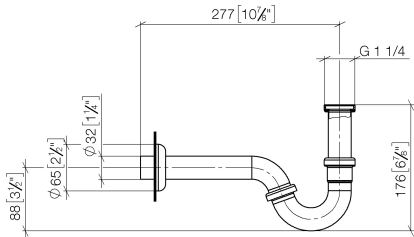

10 050 970

● rosace Ø 65 mm

S'adapte aux gammes suivantes : IMO,
LULU, MADISON, MEM, TARA, CL.1, LISSÉ,
VAIA, META, CYO

	Platine brossé	10 050 970-06
	Chrome	10 050 970-00
	Platine	10 050 970-08
	Laiton (Or 23cts)	10 050 970-09
	Dark Chrome	10 050 970-19
	Or clair	10 050 970-26
	Or clair brossé	10 050 970-27
	Laiton brossé (Or 23cts)	10 050 970-28
	Noir mat	10 050 970-33
	Bronze brossé	10 050 970-42
	Champagne brossé (Or 22cts)	10 050 970-46
	Champagne (Or 22cts)	10 050 970-47
	Chrome brossé	10 050 970-93
	Dark Platinum brossé	10 050 970-99

Siphon pour bidet 1 1/4" - Platine brossé

10 050 970

mm [inches]

10 050 970

Version du produit de 10/1/2023

Les pièces pour les
autres finitions
peuvent être
trouvées ici : [Chrome](#)

Siphon pour bidet 1 1/4" - Platine brossé