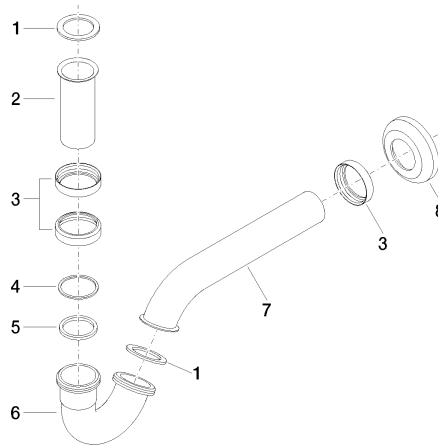

10 050 970

● rosace Ø 65 mm

S'adapte aux gammes suivantes : IMO,
LULU, MADISON, MEM, TARA, CL.1, LISSÉ,
VAIA, META, CYO

	Platine brossé	10 050 970-06
	Chrome	10 050 970-00
	Platine	10 050 970-08
	Laiton (Or 23cts)	10 050 970-09
	Dark Chrome	10 050 970-19
	Or clair	10 050 970-26
	Or clair brossé	10 050 970-27
	Laiton brossé (Or 23cts)	10 050 970-28
	Noir mat	10 050 970-33
	Bronze brossé	10 050 970-42
	Champagne brossé (Or 22cts)	10 050 970-46
	Champagne (Or 22cts)	10 050 970-47
	Chrome brossé	10 050 970-93
	Dark Platinum brossé	10 050 970-99

Siphon pour bidet 1 1/4" - Platine brossé

10 050 970

mm [inches]

10 050 970

Version du produit de 10/1/2023

Les pièces pour les
autres finitions
peuvent être
trouvées ici : [Chrome](#)

Siphon pour bidet 1 1/4" - Platine brossé

IMO

10 050 970

Liste des pièces de rechange

Version du produit de 10/1/2023

N°	Article Numéro	Désignation	Fréquence de montage	Délai de livraison
	09 14 05 018 90	joint	11	2