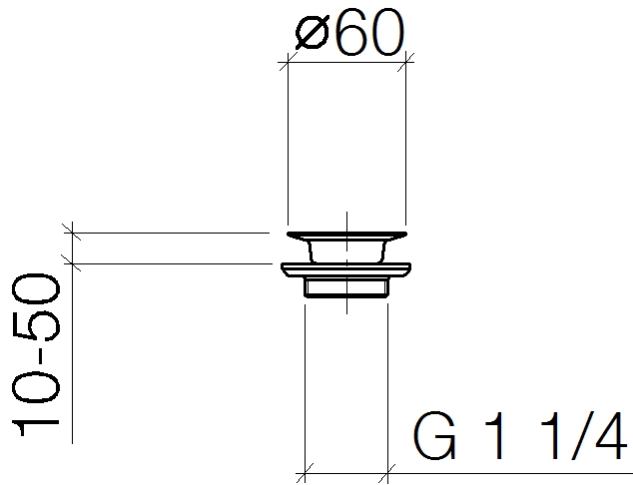

10 100 970

S'adapte aux gammes suivantes : IMO,  
LULU, MADISON, MEM, TARA, CL.1, LISSÉ,  
VAIA, META, CYO

	Dark Chrome	10 100 970-19
	Chrome	10 100 970-00
	Platine brossé	10 100 970-06
	Platine	10 100 970-08
	Laiton (Or 23cts)	10 100 970-09
	Or clair	10 100 970-26
	Or clair brossé	10 100 970-27
	Laiton brossé (Or 23cts)	10 100 970-28
	Bronze brossé	10 100 970-42
	Champagne brossé (Or 22cts)	10 100 970-46
	Champagne (Or 22cts)	10 100 970-47
	Chrome brossé	10 100 970-93
	Dark Platinum brossé	10 100 970-99

Bonde à grille pour lavabo , 1 1/4" 1 1/4" - Dark Chrome

---

IMO

10 100 970

10 100 970

10 100 970

Les pièces pour les  
autres finitions  
peuvent être  
trouvées ici : [Chrome](#)