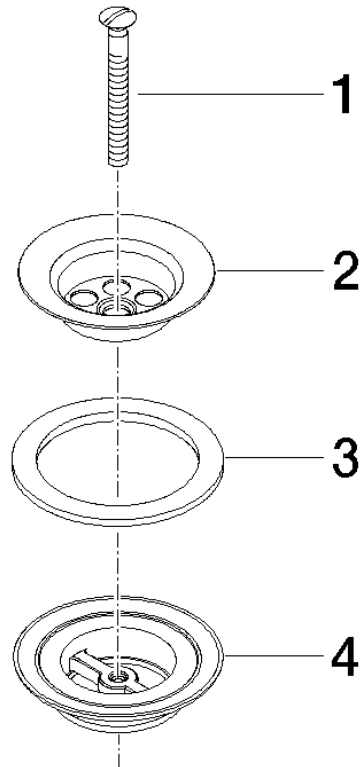

10 100 970

S'adapte aux gammes suivantes : IMO,  
LULU, MADISON, MEM, TARA, CL.1, LISSÉ,  
VAIA, META, CYO

	Or clair brossé	10 100 970-27
	Chrome	10 100 970-00
	Platine brossé	10 100 970-06
	Platine	10 100 970-08
	Laiton (Or 23cts)	10 100 970-09
	Dark Chrome	10 100 970-19
	Or clair	10 100 970-26
	Laiton brossé (Or 23cts)	10 100 970-28
	Bronze brossé	10 100 970-42
	Champagne brossé (Or 22cts)	10 100 970-46
	Champagne (Or 22cts)	10 100 970-47
	Chrome brossé	10 100 970-93
	Dark Platinum brossé	10 100 970-99

Bonde à grille pour lavabo , 1 1/4" 1 1/4" - Or clair brossé

---

IMO

10 100 970

10 100 970

10 100 970

Les pièces pour les  
autres finitions  
peuvent être  
trouvées ici : Chrome

### Liste des pièces de rechange

N°	Article Numéro	Désignation	Fréquence de montage	Délai de livraison
1	09 30 30 115-27	vis	1	60
2	09 11 01 005-27	passoire	1	60
3	09 14 03 005 90	joint	1	60
4	09 11 01 007-07	garniture d'écoulement	1	60