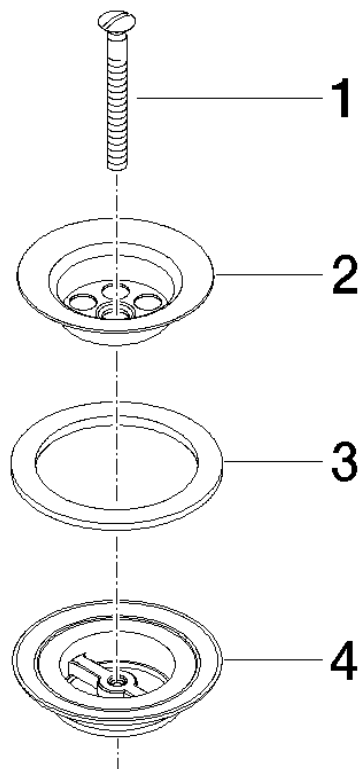

10 100 970

S'adapte aux gammes suivantes : IMO,  
LULU, MADISON, MEM, TARA, CL.1, LISSÉ,  
VAIA, META, CYO

	Bronze brossé	10 100 970-42
	Chrome	10 100 970-00
	Platine brossé	10 100 970-06
	Platine	10 100 970-08
	Laiton (Or 23cts)	10 100 970-09
	Dark Chrome	10 100 970-19
	Or clair	10 100 970-26
	Or clair brossé	10 100 970-27
	Laiton brossé (Or 23cts)	10 100 970-28
	Champagne brossé (Or 22cts)	10 100 970-46
	Champagne (Or 22cts)	10 100 970-47
	Chrome brossé	10 100 970-93
	Dark Platinum brossé	10 100 970-99

Bonde à grille pour lavabo , 1 1/4" 1 1/4" - Bronze brossé

---

IMO

10 100 970

10 100 970

10 100 970

Les pièces pour les  
autres finitions  
peuvent être  
trouvées ici : Chrome

### Liste des pièces de rechange

N°	Article Numéro	Désignation	Fréquence de montage	Délai de livraison
1	09 30 30 115-42	vis	1	60
2	09 11 01 005-42	passoire	1	60
3	09 14 03 005 90	joint	1	60
4	09 11 01 007-07	garniture d'écoulement	1	60