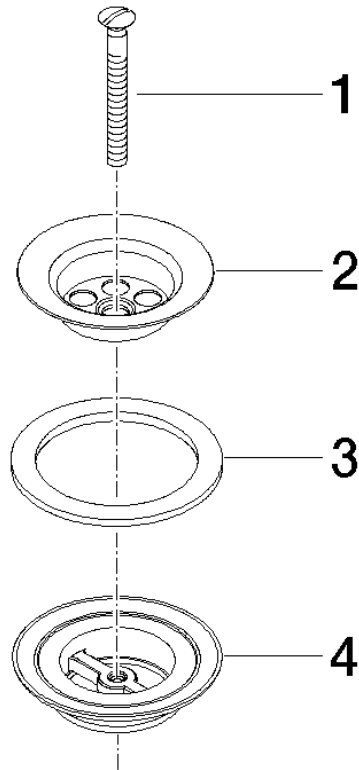

10 100 970

S'adapte aux gammes suivantes : IMO,  
LULU, MADISON, MEM, TARA, CL.1, LISSÉ,  
VAIA, META, CYO

	Champagne (Or 22cts)	10 100 970-47
	Chrome	10 100 970-00
	Platine brossé	10 100 970-06
	Platine	10 100 970-08
	Laiton (Or 23cts)	10 100 970-09
	Dark Chrome	10 100 970-19
	Or clair	10 100 970-26
	Or clair brossé	10 100 970-27
	Laiton brossé (Or 23cts)	10 100 970-28
	Bronze brossé	10 100 970-42
	Champagne brossé (Or 22cts)	10 100 970-46
	Chrome brossé	10 100 970-93
	Dark Platinum brossé	10 100 970-99

Bonde à grille pour lavabo , 1 1/4" 1 1/4" - Champagne (Or 22cts)

---

IMO

10 100 970

10 100 970

10 100 970

Les pièces pour les  
autres finitions  
peuvent être  
trouvées ici : Chrome

### Liste des pièces de rechange

N°	Article Numéro	Désignation	Fréquence de montage	Délai de livraison
1	09 30 30 115-47	vis	1	30
2	09 11 01 005-47	passoire	1	30
3	09 14 03 005 90	joint	1	60
4	09 11 01 007-07	garniture d'écoulement	1	60