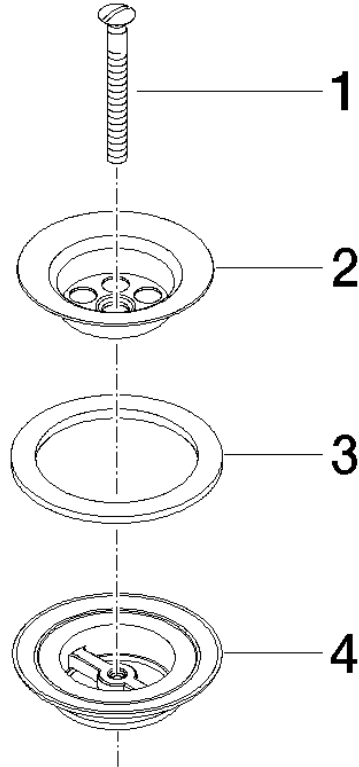

10 100 970

S'adapte aux gammes suivantes : IMO,
LULU, MADISON, MEM, TARA, CL.1, LISSÉ,
VAIA, META, CYO

	Chrome brossé	10 100 970-93
	Chrome	10 100 970-00
	Platine brossé	10 100 970-06
	Platine	10 100 970-08
	Laiton (Or 23cts)	10 100 970-09
	Dark Chrome	10 100 970-19
	Or clair	10 100 970-26
	Or clair brossé	10 100 970-27
	Laiton brossé (Or 23cts)	10 100 970-28
	Bronze brossé	10 100 970-42
	Champagne brossé (Or 22cts)	10 100 970-46
	Champagne (Or 22cts)	10 100 970-47
	Dark Platinum brossé	10 100 970-99

Bonde à grille pour lavabo , 1 1/4" 1 1/4" - Chrome brossé

IMO

10 100 970

10 100 970

10 100 970

Les pièces pour les
autres finitions
peuvent être
trouvées ici : Chrome

Liste des pièces de rechange

N°	Article Numéro	Désignation	Fréquence de montage	Délai de livraison
1	09 30 30 115-93	vis	1	20
2	09 11 01 005-93	passoire	1	20
3	09 14 03 005 90	joint	1	60
4	09 11 01 007-07	garniture d'écoulement	1	60