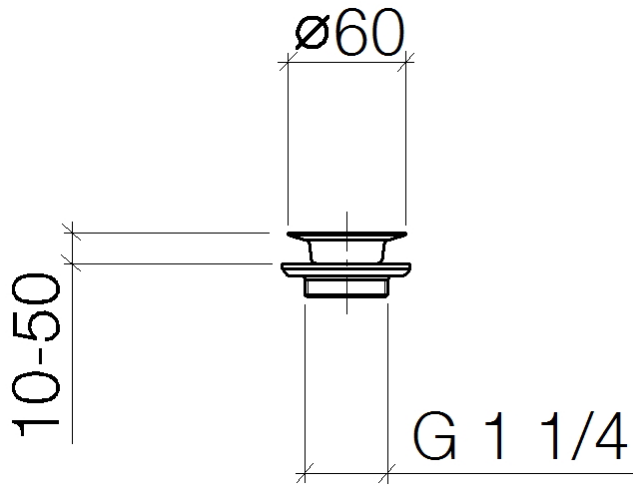

10 100 970

S'adapte aux gammes suivantes : IMO,
LULU, MADISON, MEM, TARA, CL.1, LISSÉ,
VAIA, META, CYO

	Chrome brossé	10 100 970-93
	Chrome	10 100 970-00
	Platine brossé	10 100 970-06
	Platine	10 100 970-08
	Laiton (Or 23cts)	10 100 970-09
	Dark Chrome	10 100 970-19
	Or clair	10 100 970-26
	Or clair brossé	10 100 970-27
	Laiton brossé (Or 23cts)	10 100 970-28
	Bronze brossé	10 100 970-42
	Champagne brossé (Or 22cts)	10 100 970-46
	Champagne (Or 22cts)	10 100 970-47
	Dark Platinum brossé	10 100 970-99

Bonde à grille pour lavabo , 1 1/4" 1 1/4" - Chrome brossé

IMO

10 100 970

10 100 970

10 100 970

Les pièces pour les
autres finitions
peuvent être
trouvées ici : Chrome

Liste des pièces de rechange

N°	Article Numéro	Désignation	Fréquence de montage	Délai de livraison
1	09 30 30 115-93	vis	1	20
2	09 11 01 005-93	passoire	1	20
3	09 14 03 005 90	joint	1	60
4	09 11 01 007-07	garniture d'écoulement	1	60