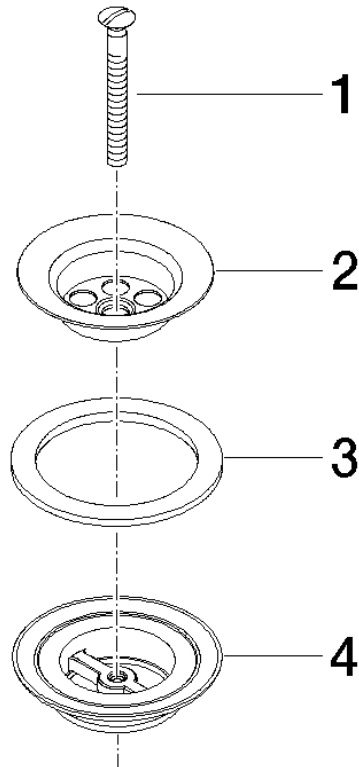

10 100 970

S'adapte aux gammes suivantes : IMO,
LULU, MADISON, MEM, TARA, CL.1, LISSÉ,
VAIA, META, CYO

	Dark Platinum brossé	10 100 970-99
	Chrome	10 100 970-00
	Platine brossé	10 100 970-06
	Platine	10 100 970-08
	Laiton (Or 23cts)	10 100 970-09
	Dark Chrome	10 100 970-19
	Or clair	10 100 970-26
	Or clair brossé	10 100 970-27
	Laiton brossé (Or 23cts)	10 100 970-28
	Bronze brossé	10 100 970-42
	Champagne brossé (Or 22cts)	10 100 970-46
	Champagne (Or 22cts)	10 100 970-47
	Chrome brossé	10 100 970-93

Bonde à grille pour lavabo , 1 1/4" 1 1/4" - Dark Platinum brossé

IMO

10 100 970

10 100 970

10 100 970

Les pièces pour les
autres finitions
peuvent être
trouvées ici : Chrome

Liste des pièces de rechange

N°	Article Numéro	Désignation	Fréquence de montage	Délai de livraison
1	09 30 30 115-99	vis	1	60
2	09 11 01 005-99	passoire	1	60
3	09 14 03 005 90	joint	1	60
4	09 11 01 007-07	garniture d'écoulement	1	60